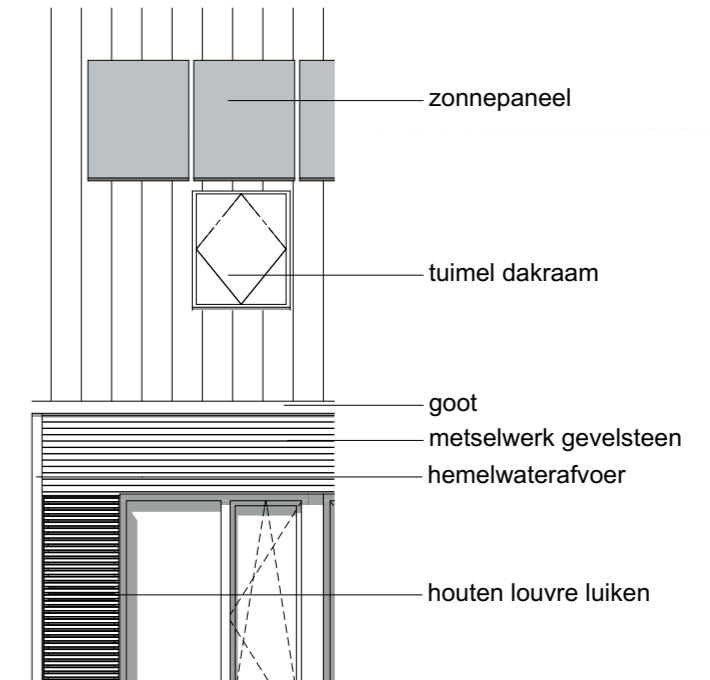

RENVOOI

	enkele schakelaar
	dubbele schakelaar
	wissel schakelaar
	enkele wandcontactdoos
	dubbele wandcontactdoos
	dubbele wandcontactdoos, huishoudelijk gebruik keuken
	enkele wandcontactdoos, kooktoestel
	enkele wandcontactdoos, vaatwasser
	enkele wandcontactdoos, wasmachine
	enkele wandcontactdoos, koelkast
	enkele wandcontactdoos, combi-magnetron
	enkele wandcontactdoos, afzuigkap
	enkele wandcontactdoos, mv-box
	enkele wandcontactdoos, warmtepomp
	enkele wandcontactdoos, omvormer PV panelen
	plafond lichtpunt
	wand lichtpunt
	rookmelder
	drukknop bel
	schel
	loze leiding t.b.v. wasdroger
	loze leiding t.b.v. telefoon/cai/data

	thermostaat
	CO2 melder
	bediening mv
	schuifdeur in wand schuivend
	radiator (elektrisch)
	verdeler vloerverwarming
	mv-box
	matrand
	meterkast
	opstelplaats wasmachine/ wasdroger
	zonnepaneel (aantal PV panelen n.t.b. e.e.a. conform BENG berekening)
	draaikiepraam
	buitenunit warmtepomp