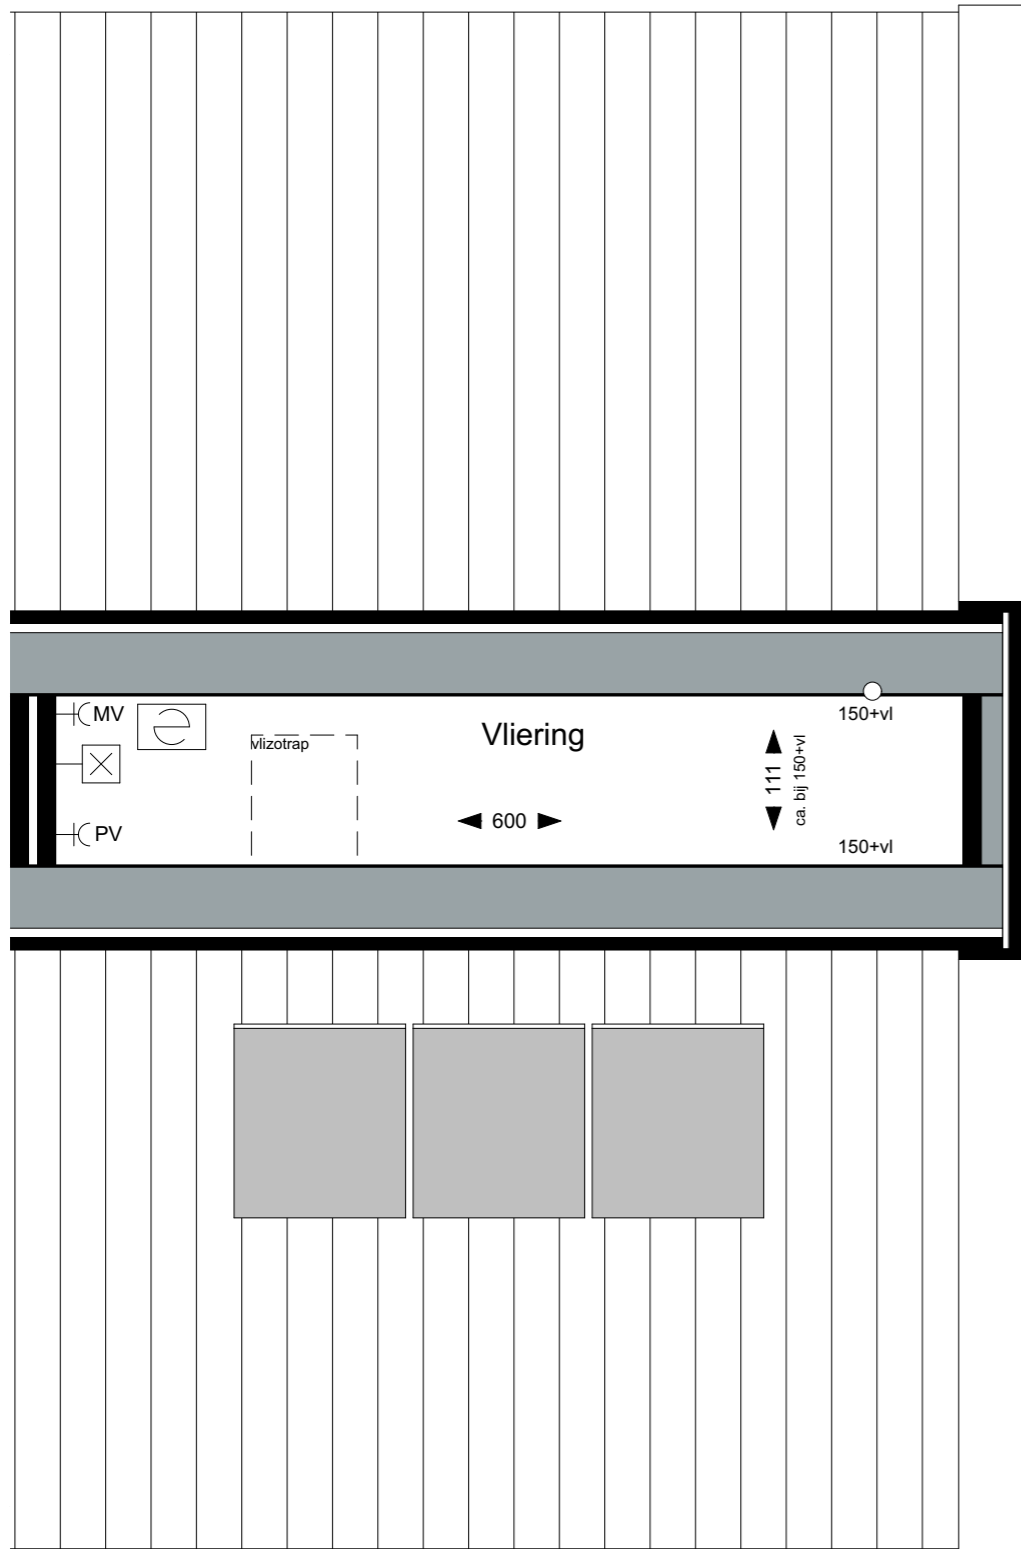

	thermostaat
	CO2 melder
	bediening mv
	schuifdeur in wand schuivend
	radiator (elektrisch)
	verdeler vloerverwarming
	mv-box
	matrand
	meterkast
	opstelplaats wasmachine/ wasdroger
	zonnepaneel (aantal PV panelen n.t.b. e.e.a. conform BENG berekening)
	draaikiepraam
	buitenunit warmtepomp

Schaal 1:50
Verkooptekening, Plattegrond multifunctionele woning

Datum 5-7-2023

2e VERDIEPING - Bwnr. 15

DOORSNEDE - Bwnr. 15

Bouwnummer 15

Schaal 1:50, 1:100

Datum 5-7-2023

Verkooptekening, Plattegrond / Doorsnede multifunctionele woning

BEGANE GROND - Bwnr. 16

1e VERDIEPING - Bwnr. 16

Bouwnummer 16

Schaal 1:50
Verkooptekening, Plattegrond multifunctionele woning

Datum 5-7-2023

2e VERDIEPING - Bwnr. 16

DOORSNEDE - Bwnr. 16

Bouwnummer 16

Schaal 1:50, 1:100 Datum 5-7-2023
Verkooptekening, Plattegrond / Doorsnede multifunctionele woning