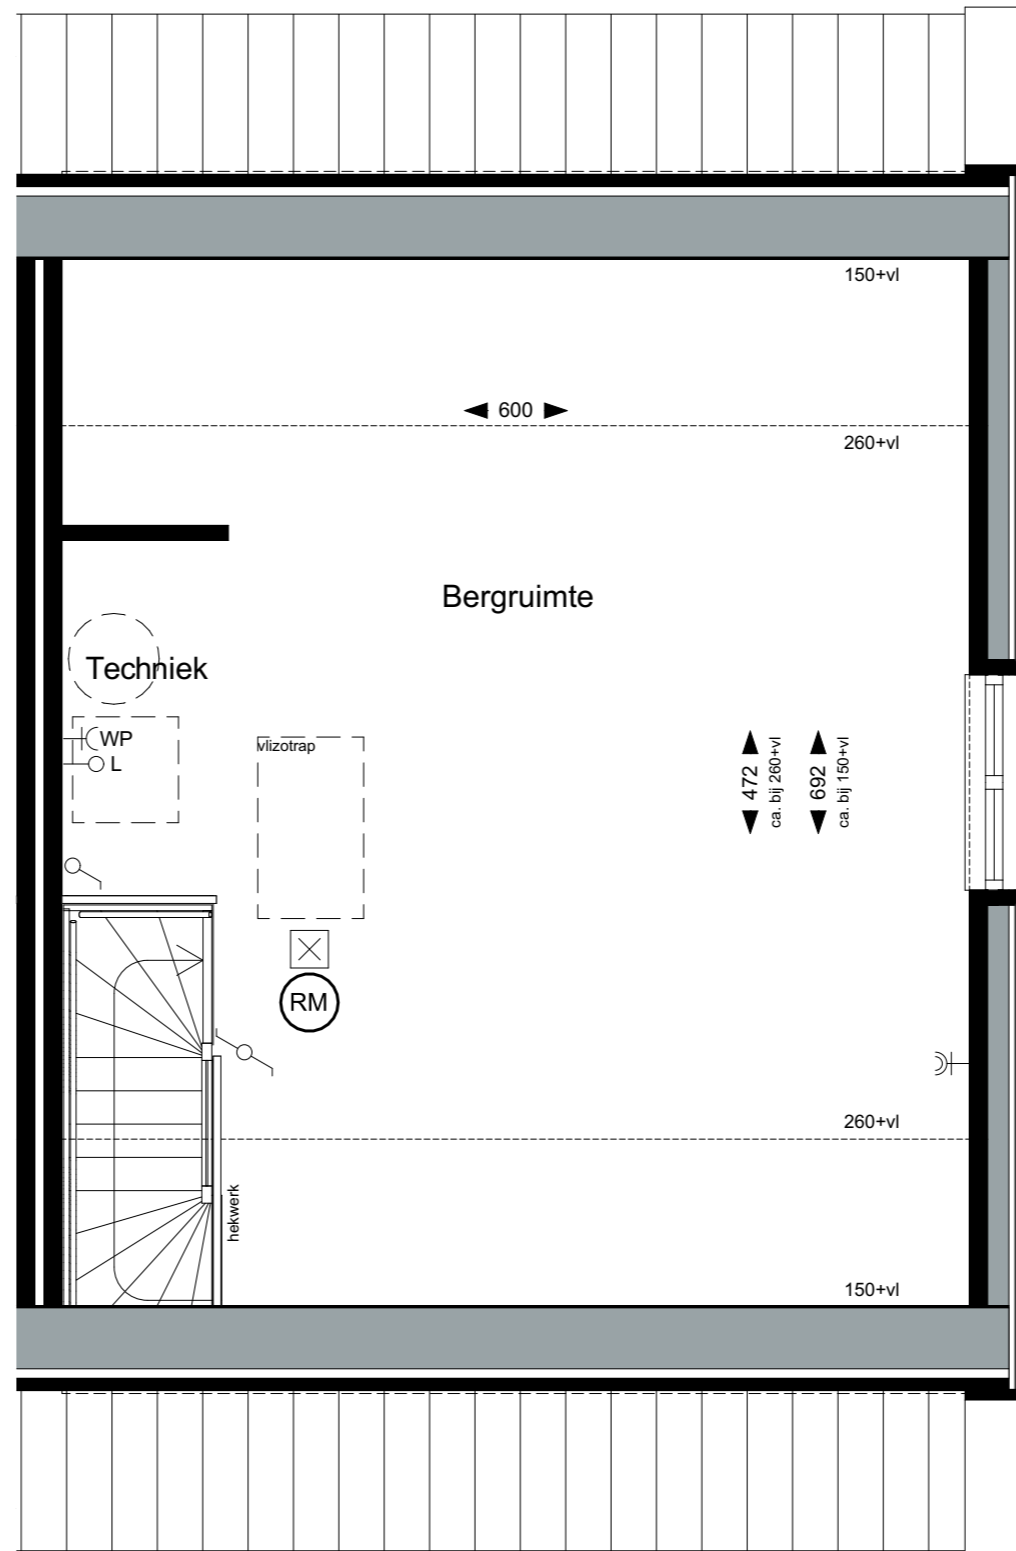

	thermostaat
	CO2 melder
	bediening mv
	schuifdeur in wand schuivend
	radiator (elektrisch)
	verdeler vloerverwarming
	mv-box
	matrand
	meterkast
	opstelplaats wasmachine/ wasdroger
	zonnepaneel (aantal PV panelen n.t.b. e.e.a. conform BENG berekening)
	draaikiepraam
	buitenunit warmtepomp

Schaal 1:50
Verkooptekening, Plattegrond multifunctionele woning

Datum 5-7-2023

2e VERDIEPING - Bwnr. 15

DOORSNEDE - Bwnr. 15

Bouwnummer 15

Schaal 1:50, 1:100

Datum 5-7-2023

Verkooptekening, Plattegrond / Doorsnede multifunctionele woning

BEGANE GROND - Bwnr. 16

1e VERDIEPING - Bwnr. 16

Bouwnummer 16

Schaal 1:50
Verkooptekening, Plattegrond multifunctionele woning

Datum 5-7-2023

2e VERDIEPING - Bwnr. 16

DOORSNEDE - Bwnr. 16

Bouwnummer 16

Schaal 1:50, 1:100 Datum 5-7-2023
Verkooptekening, Plattegrond / Doorsnede multifunctionele woning