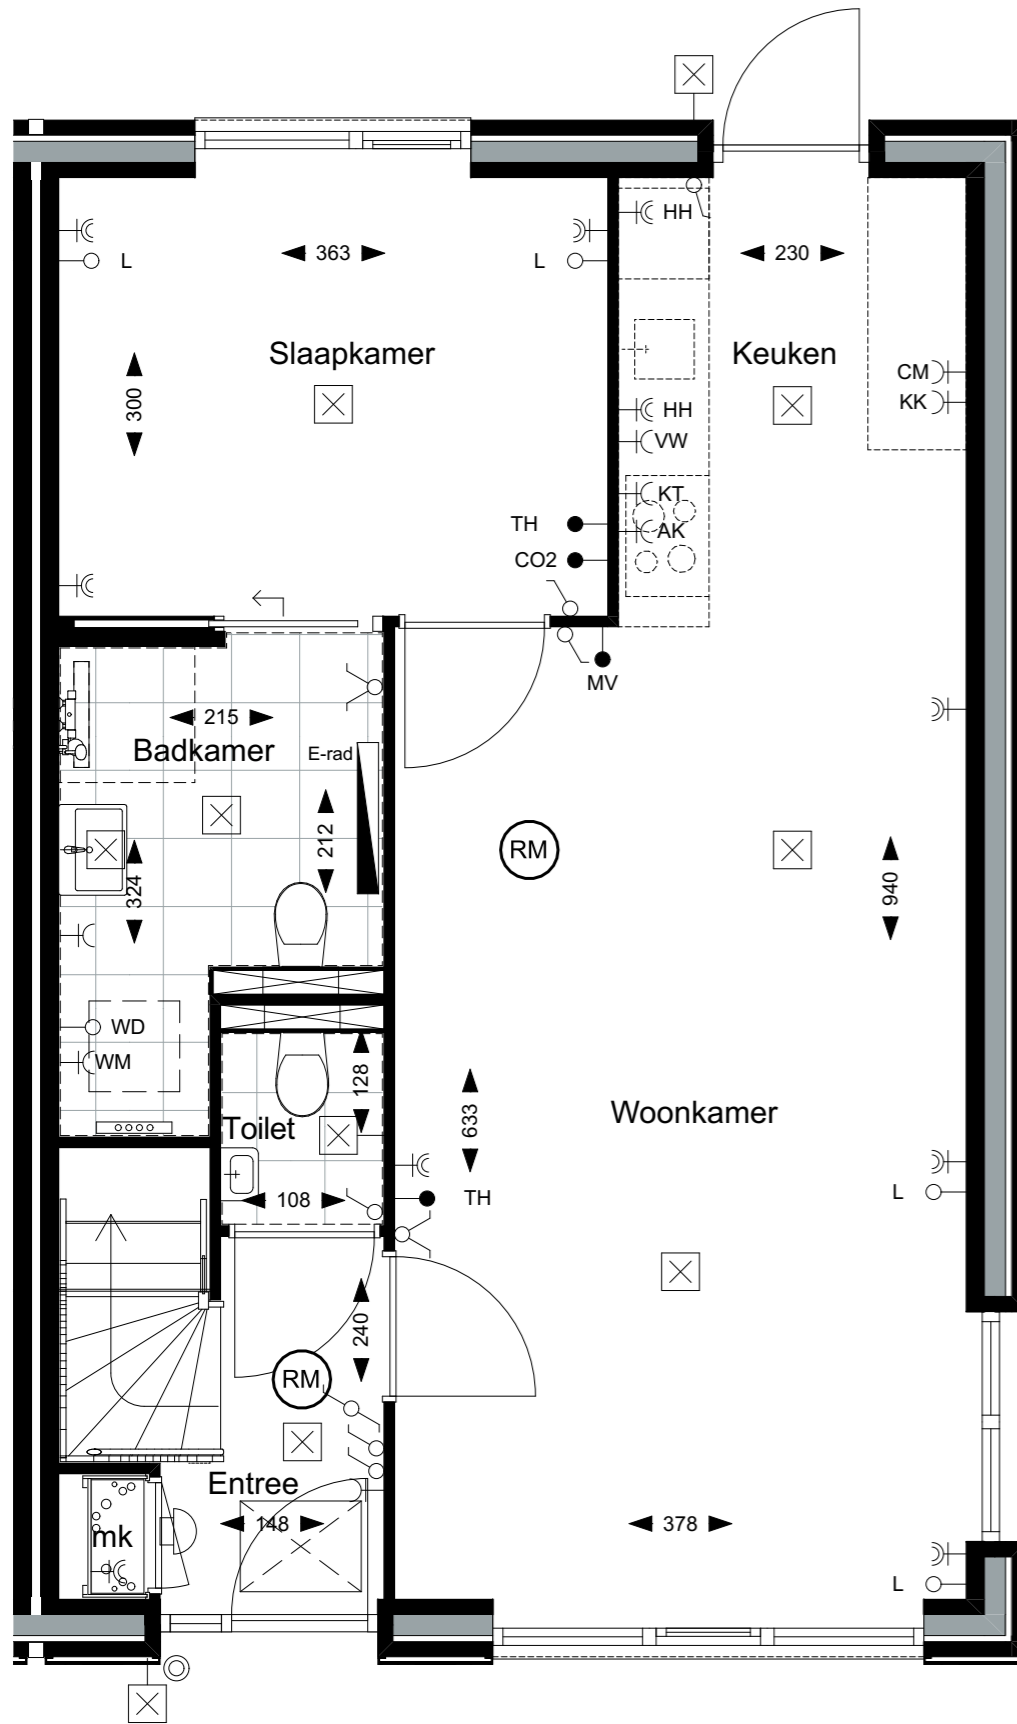

	thermostaat
	CO2 melder
	bediening mv
	schuifdeur in wand schuivend
	radiator (elektrisch)
	verdeler vloerverwarming
	mv-box
	matrand
	meterkast
	opstelplaats wasmachine/ wasdroger
	zonnepaneel (aantal PV panelen n.t.b. e.e.a. conform BENG berekening)
	draaikiepraam
	buitenunit warmtepomp

LINKERZIJGEVEL

De Hoge
Enk

Bouwnummer 15 - 16

Schaal 1:100
Verkooptekening, Gevels

Datum 5-7-2023

BEGANE GROND - Bwnr. 15

1e VERDIEPING - Bwnr. 15

Bouwnummer 15

Schaal 1:50
Verkooptekening, Plattegrond multifunctionele woning

Datum 5-7-2023

2e VERDIEPING - Bwnr. 15

DOORSNEDE - Bwnr. 15

Bouwnummer 15

Schaal 1:50, 1:100

Datum 5-7-2023

Verkooptekening, Plattegrond / Doorsnede multifunctionele woning

Schaal 1:50, 1:100 Datum 5-7-2023
Verkooptekening, Plattegrond / Doorsnede multifunctionele woning