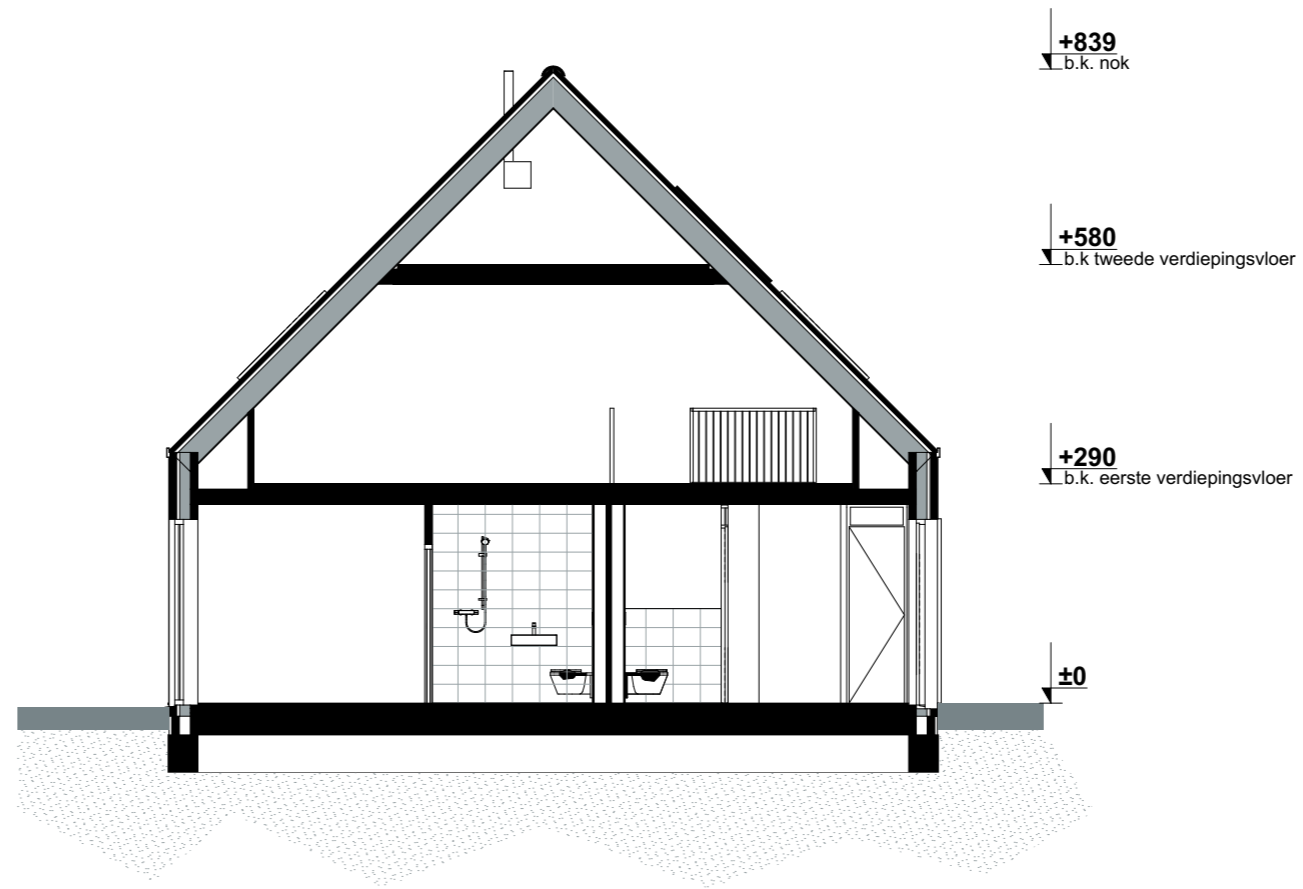

LINKERZIJGEVEL

De Hoge
Enk

Bouwnummer 15 - 16

Schaal 1:100
Verkooptekening, Gevels

Datum 5-7-2023

BEGANE GROND - Bwnr. 15

1e VERDIEPING - Bwnr. 15

Bouwnummer 15

Schaal 1:50
Verkooptekening, Plattegrond multifunctionele woning

Datum 5-7-2023

2e VERDIEPING - Bwnr. 15

DOORSNEDE - Bwnr. 15

Bouwnummer 15

Schaal 1:50, 1:100

Datum 5-7-2023

Verkooptekening, Plattegrond / Doorsnede multifunctionele woning

Schaal 1:50, 1:100 Datum 5-7-2023
Verkooptekening, Plattegrond / Doorsnede multifunctionele woning