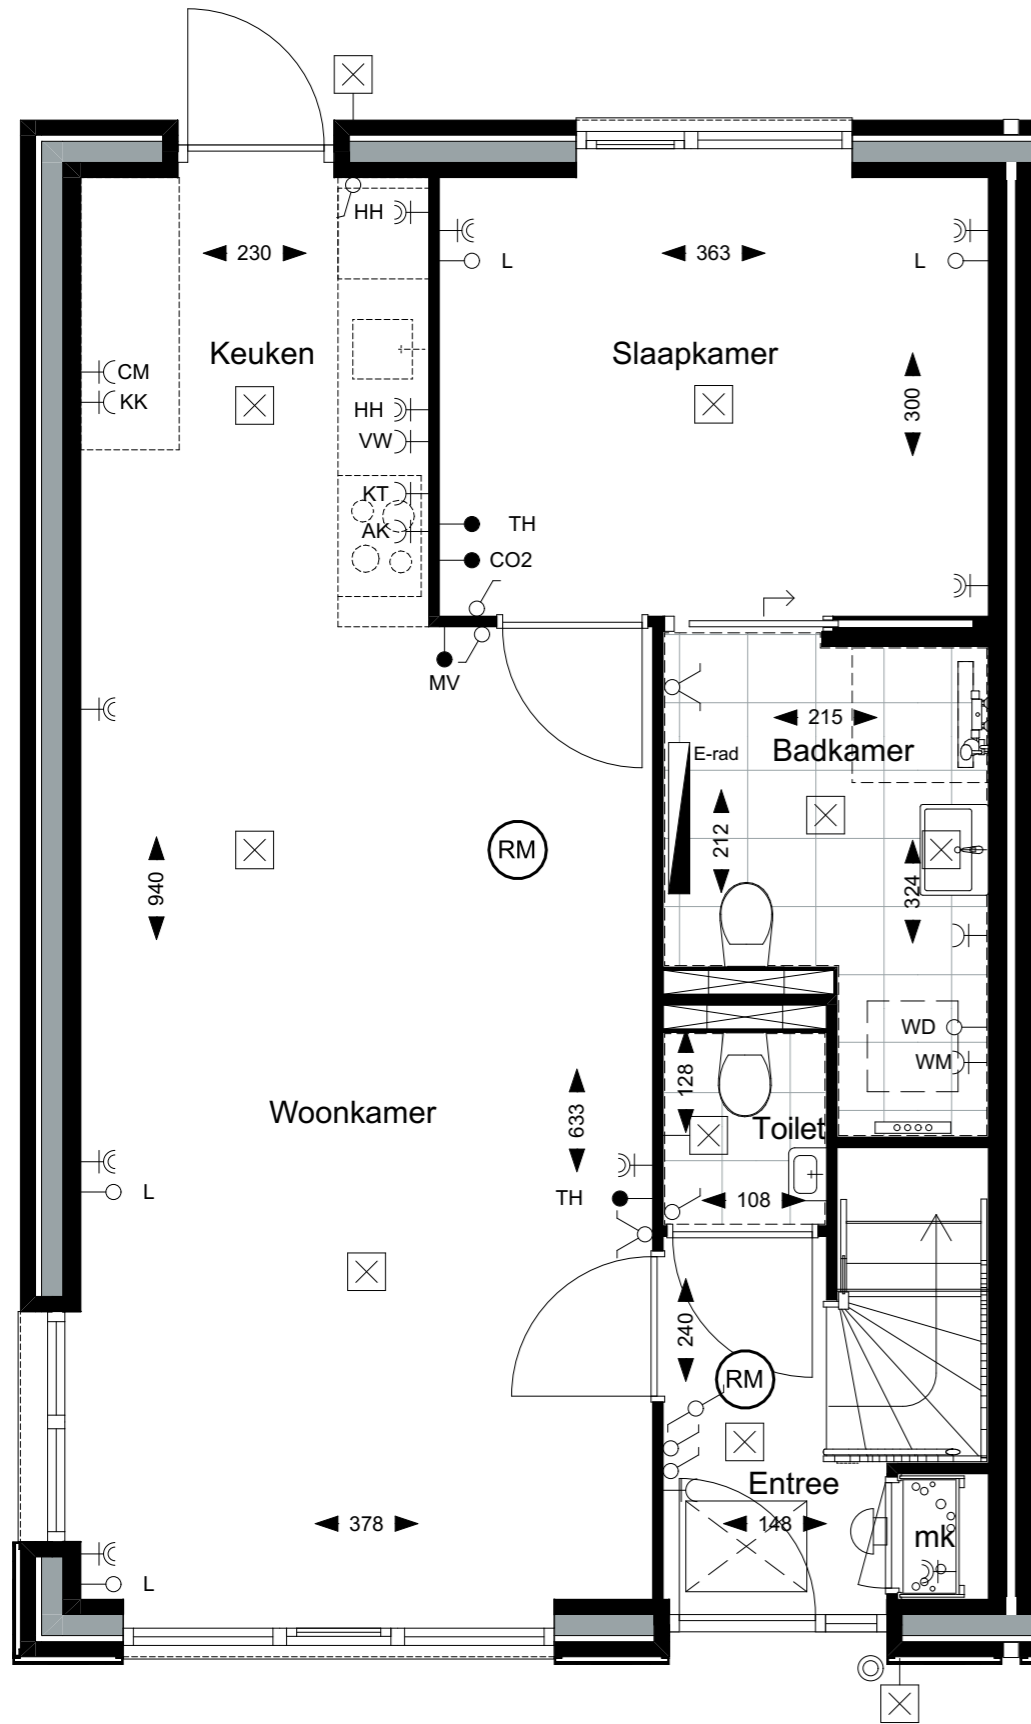

	thermostaat
	CO2 melder
	bediening mv
	schuifdeur in wand schuivend
	radiator (elektrisch)
	verdeler vloerverwarming
	mv-box
	matrand
	meterkast
	opstelplaats wasmachine/ wasdroger
	zonnepaneel (aantal PV panelen n.t.b. e.e.a. conform BENG berekening)
	draaikiepraam
	buitenunit warmtepomp

RECHTERZIJGEVEL

Bouwnummer 15 - 16

Schaal 1:100
Verkooptekening, Gevels

Datum 5-7-2023

Bouwnr. 16

Bouwnr. 15

ACHTERGEVEL

Bouwnr. 15

LINKERZIJGEVEL

De Hoge
Enk

Bouwnummer 15 - 16

Schaal 1:100
Verkooptekening, Gevels

Datum 5-7-2023

BEGANE GROND - Bwnr. 15

1e VERDIEPING - Bwnr. 15

Bouwnummer 15

Schaal 1:50
Verkooptekening, Plattegrond multifunctionele woning

Datum 5-7-2023

2e VERDIEPING - Bwnr. 15

DOORSNEDE - Bwnr. 15

Bouwnummer 15

Schaal 1:50, 1:100

Datum 5-7-2023

Verkooptekening, Plattegrond / Doorsnede multifunctionele woning