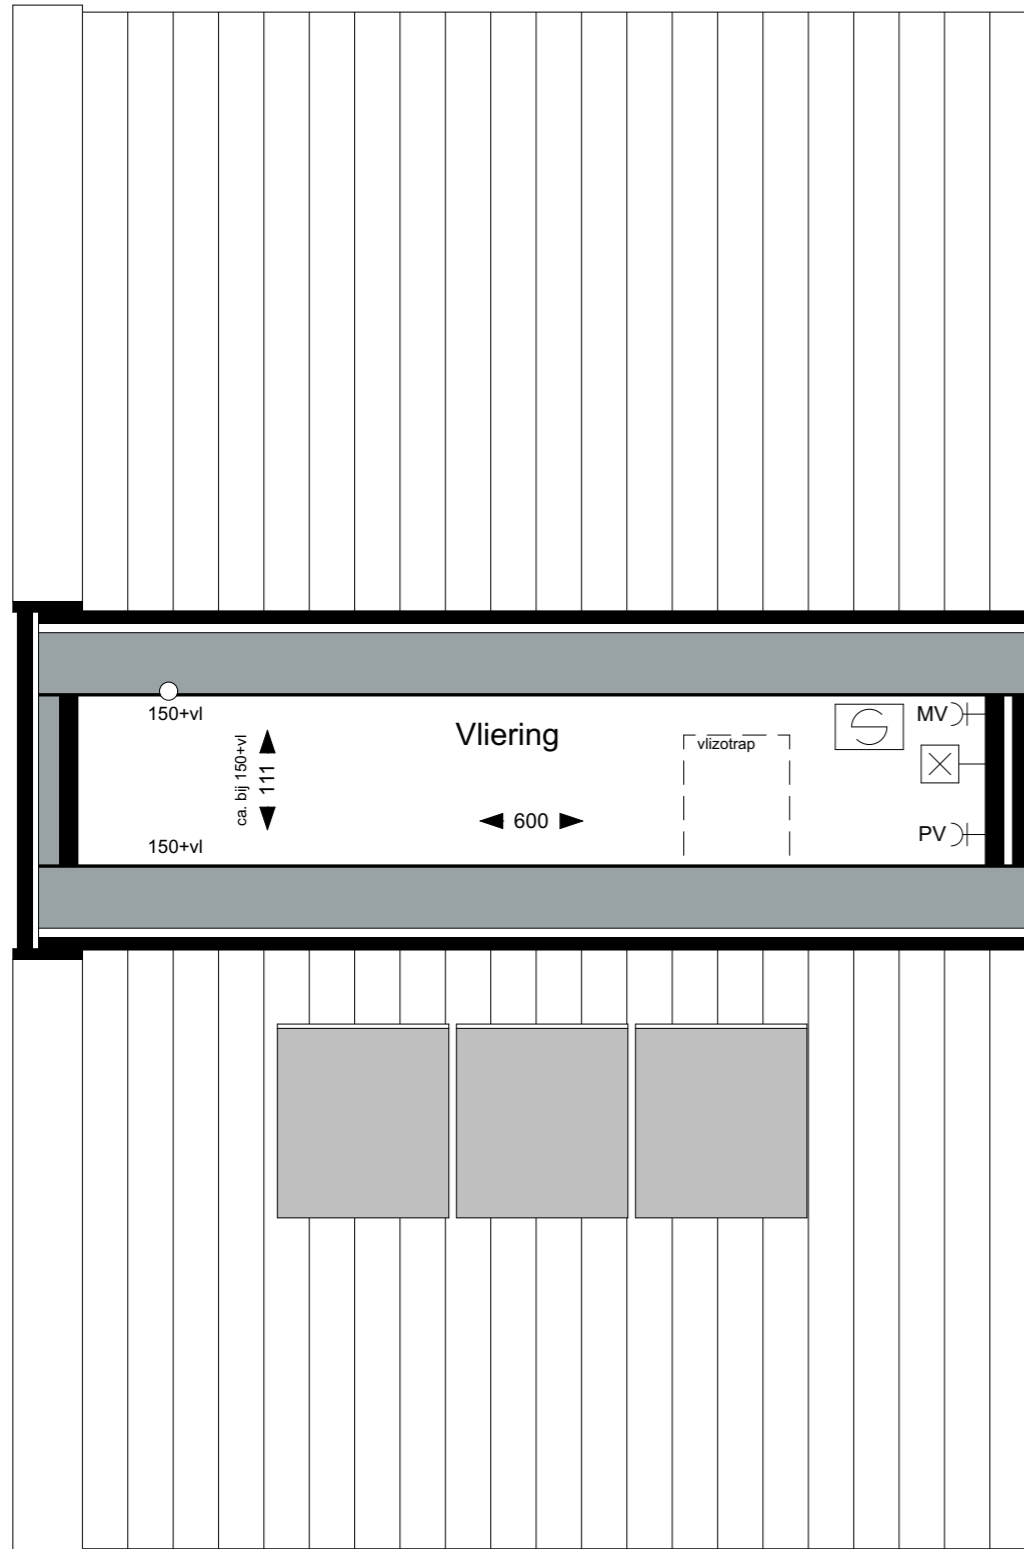

2e VERDIEPING - Bwnr. 15