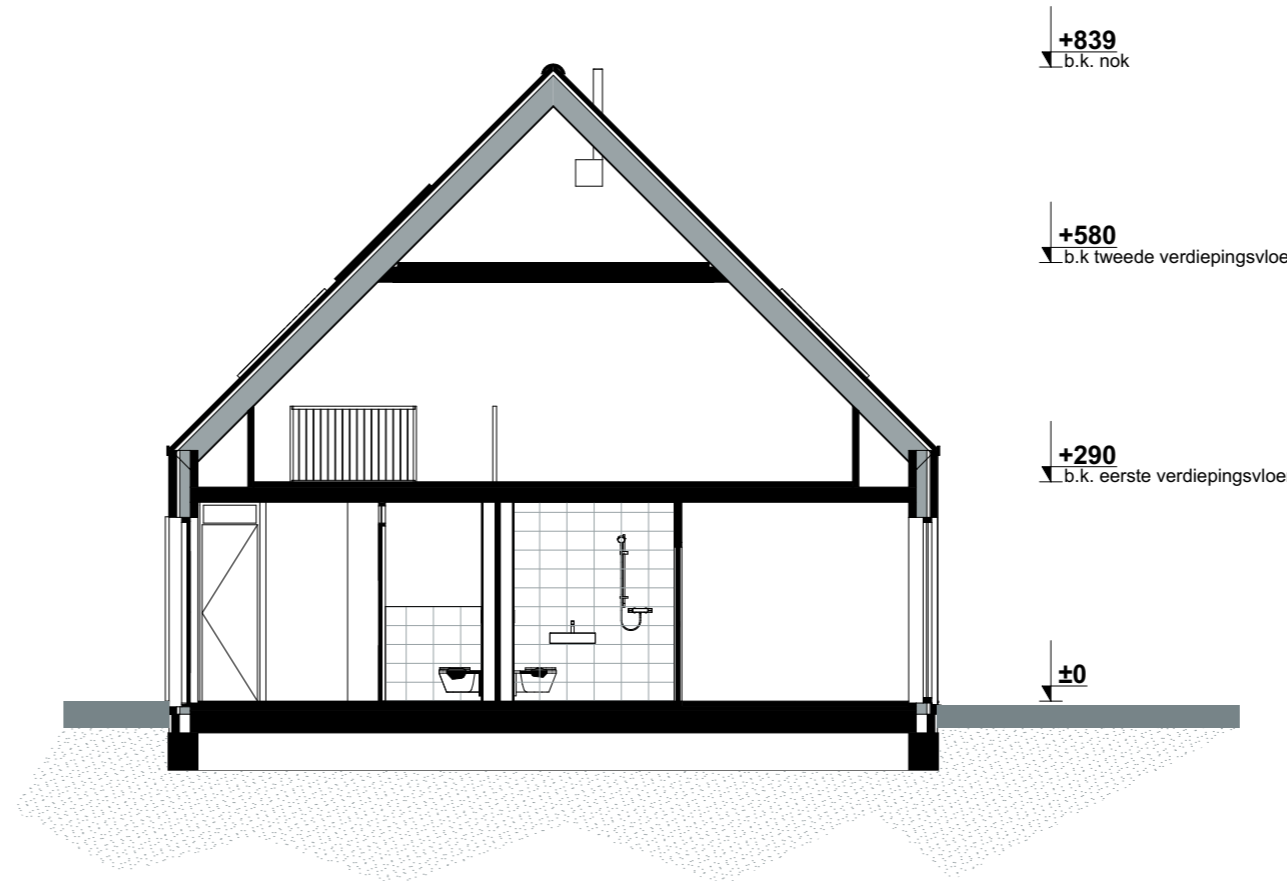

Schaal 1:50
Verkooptekening, Plattegrond multifunctionele woning

Datum 5-7-2023

2e VERDIEPING - Bwnr. 15

DOORSNEDE - Bwnr. 15

Bouwnummer 15

Schaal 1:50, 1:100

Datum 5-7-2023

Verkooptekening, Plattegrond / Doorsnede multifunctionele woning

BEGANE GROND - Bwnr. 16

1e VERDIEPING - Bwnr. 16

Bouwnummer 16

Schaal 1:50
Verkooptekening, Plattegrond multifunctionele woning

Datum 5-7-2023

2e VERDIEPING - Bwnr. 16

DOORSNEDE - Bwnr. 16

Bouwnummer 16

Schaal 1:50, 1:100 Datum 5-7-2023
Verkooptekening, Plattegrond / Doorsnede multifunctionele woning