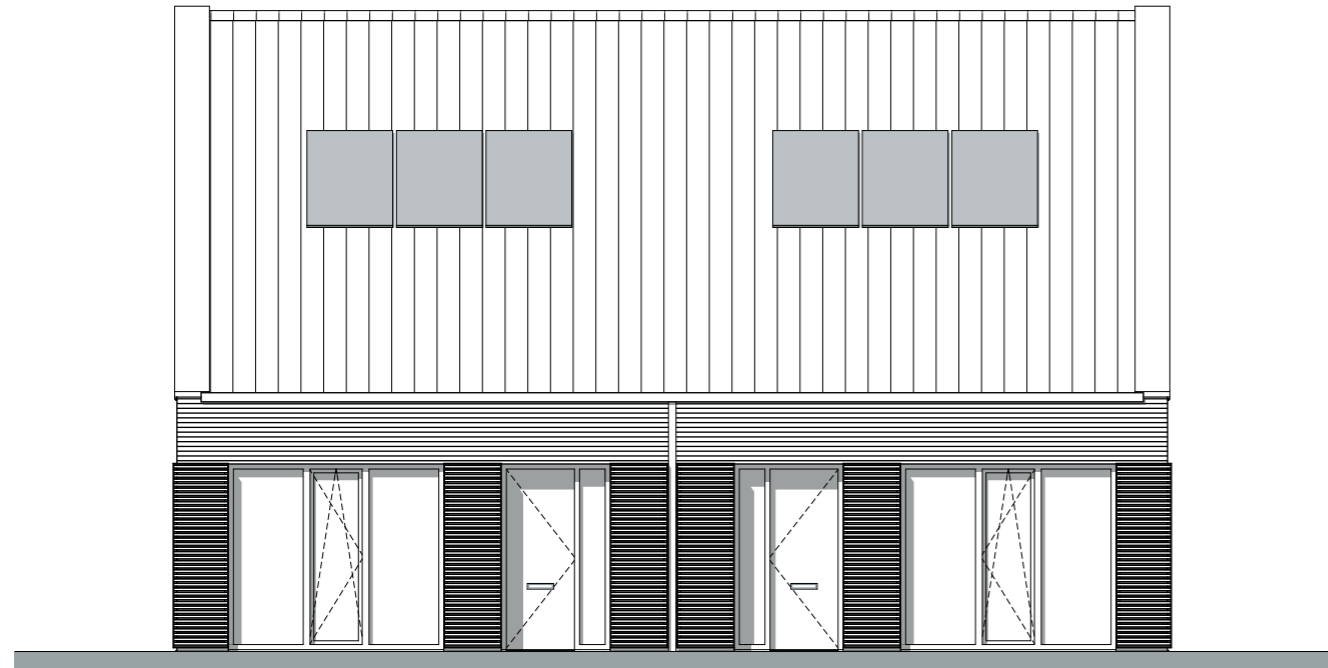

	thermostaat
	CO2 melder
	bediening mv
	schuifdeur in wand schuivend
	radiator (elektrisch)
	verdeler vloerverwarming
	mv-box
	matrand
	meterkast
	opstelplaats wasmachine/ wasdroger
	zonnepaneel (aantal PV panelen n.t.b. e.e.a. conform BENG berekening)
	draaikiepraam
	buitenunit warmtepomp

De Hoge Enk

Bouwnummer 15 - 16

Verkooptekening, Renvooi

Datum 5-7-2023

Bouwnr. 15

Bouwnr. 16

VOORGEVEL

Bouwnr. 16

RECHTERZIJGEVEL

Bouwnummer 15 - 16

Schaal 1:100
Verkooptekening, Gevels

Datum 5-7-2023

Bouwnr. 16

Bouwnr. 15

ACHTERGEVEL

Bouwnr. 15

LINKERZIJGEVEL

De Hoge
Enk

Bouwnummer 15 - 16

Schaal 1:100
Verkooptekening, Gevels

Datum 5-7-2023

BEGANE GROND - Bwnr. 15

1e VERDIEPING - Bwnr. 15

Bouwnummer 15