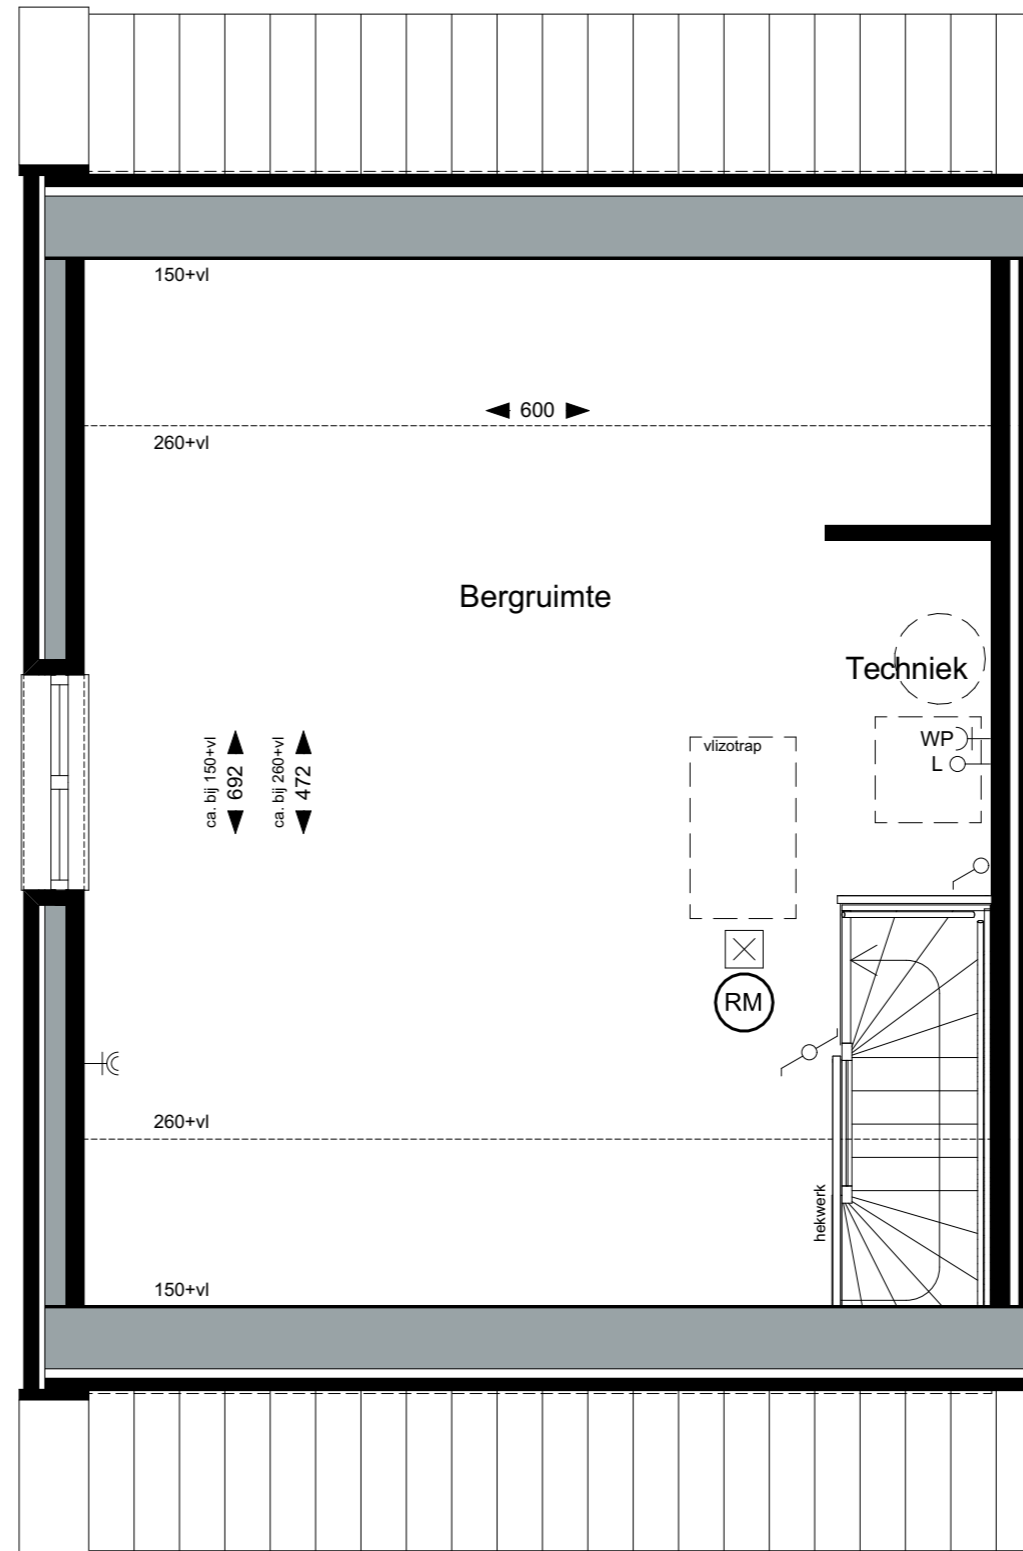

	thermostaat
	CO2 melder
	bediening mv
	schuifdeur in wand schuivend
	radiator (elektrisch)
	verdeler vloerverwarming
	mv-box
	matrand
	meterkast
	opstelplaats wasmachine/ wasdroger
	zonnepaneel (aantal PV panelen n.t.b. e.e.a. conform BENG berekening)
	draaikiepraam
	buitenunit warmtepomp

LINKERZIJGEVEL

De Hoge
Enk

Bouwnummer 15 - 16

Schaal 1:100
Verkooptekening, Gevels

Datum 5-7-2023

BEGANE GROND - Bwnr. 15

1e VERDIEPING - Bwnr. 15

Bouwnummer 15

Schaal 1:50
Verkooptekening, Plattegrond multifunctionele woning

Datum 5-7-2023

2e VERDIEPING - Bwnr. 15

DOORSNEDE - Bwnr. 15

Bouwnummer 15

Schaal 1:50, 1:100

Datum 5-7-2023

Verkooptekening, Plattegrond / Doorsnede multifunctionele woning

Schaal 1:50, 1:100 Datum 5-7-2023
Verkooptekening, Plattegrond / Doorsnede multifunctionele woning