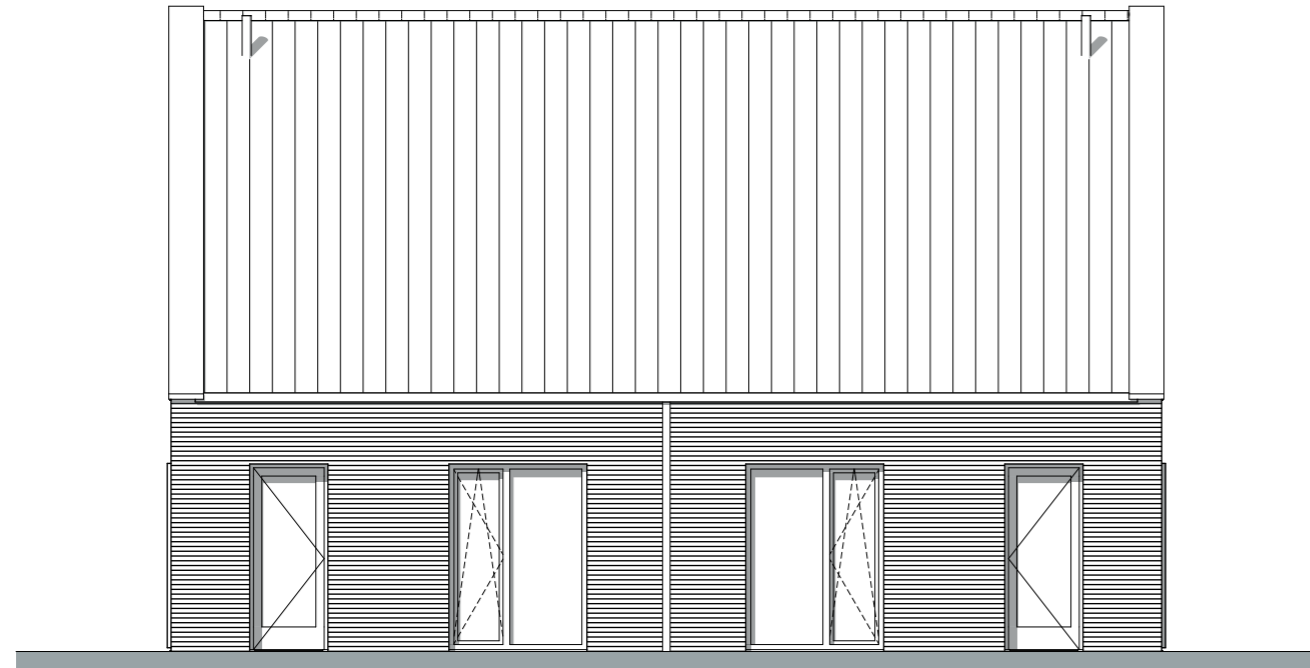

De Hoge Enk

Bouwnummer 15 - 16

Verkooptekening, Renvooi

Datum 5-7-2023

Bouwnr. 15

Bouwnr. 16

VOORGEVEL

Bouwnr. 16

RECHTERZIJGEVEL

Bouwnummer 15 - 16

Schaal 1:100
Verkooptekening, Gevels

Datum 5-7-2023

Bouwnr. 16

Bouwnr. 15

ACHTERGEVEL

Bouwnr. 15

LINKERZIJGEVEL

De Hoge
Enk

Bouwnummer 15 - 16

Schaal 1:100
Verkooptekening, Gevels

Datum 5-7-2023

BEGANE GROND - Bwnr. 15

1e VERDIEPING - Bwnr. 15

Bouwnummer 15