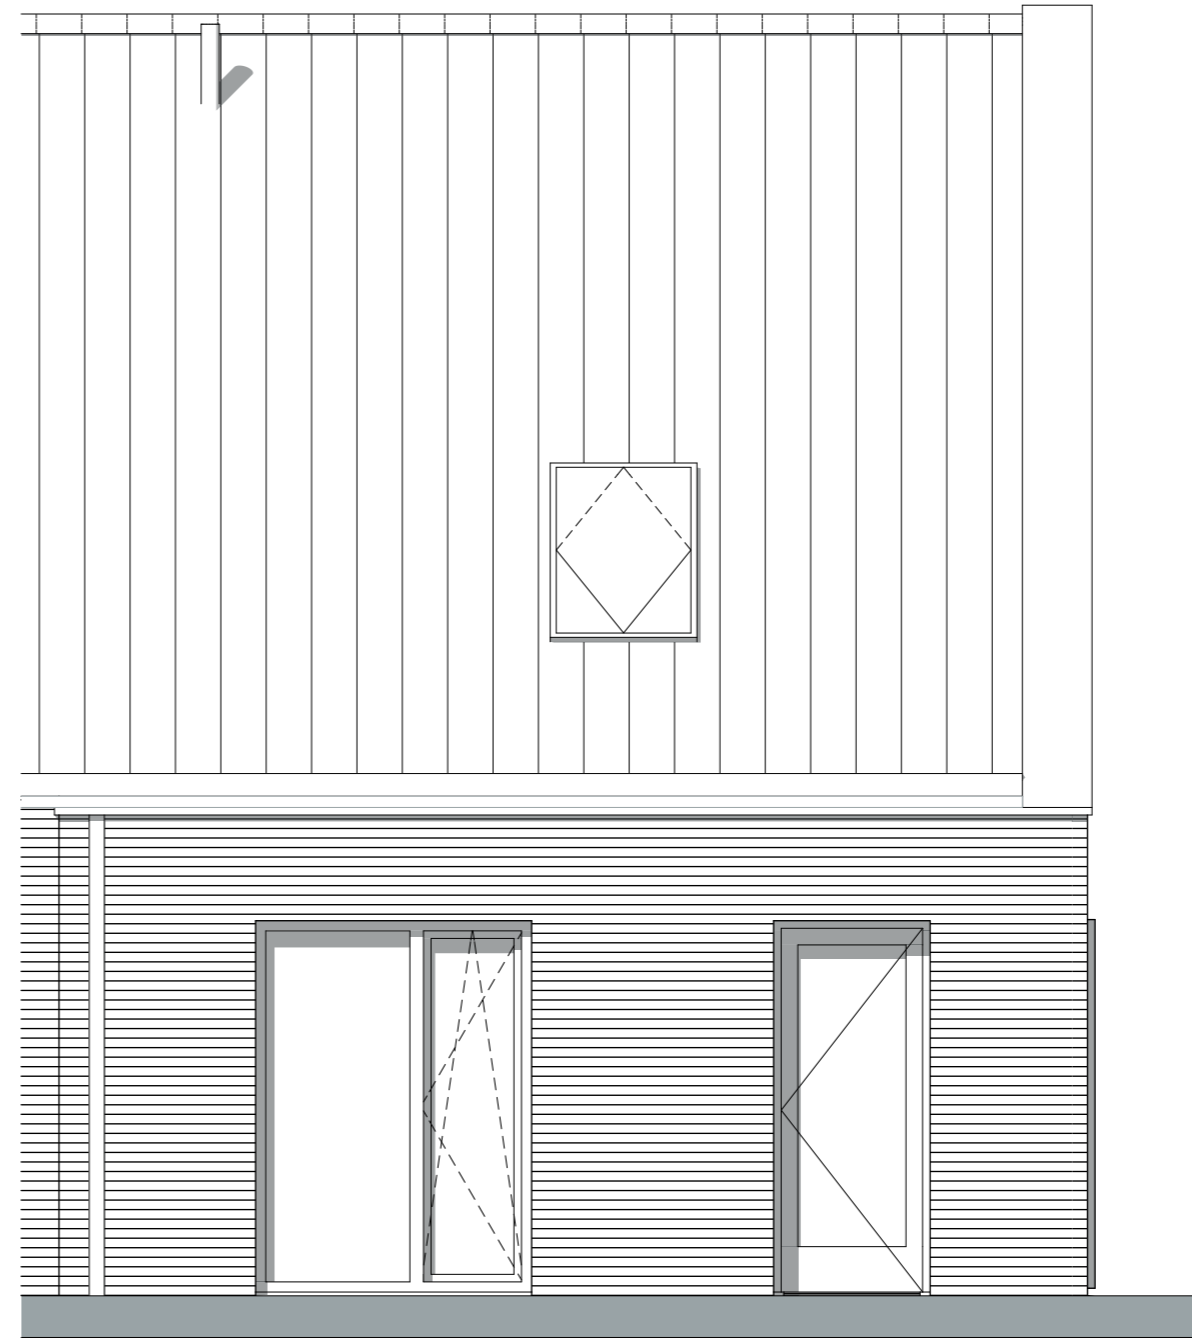

	thermostaat
	CO2 melder
	bediening mv
	schuifdeur in wand schuivend
	radiator (elektrisch)
	verdeler vloerverwarming
	mv-box
	matrand
	meterkast
	opstelplaats wasmachine/ wasdroger
	zonnepaneel (aantal PV panelen n.t.b. e.e.a. conform BENG berekening)
	draaikiepraam
	buitenunit warmtepomp

De Hoge Enk

Bouwnummer 15 - 16 (Opties)

Optietekening, Renvooi

Datum 5-7-2023

De Hoge Enk

Bouwnummer 15 - 16 (Opties)

Schaal 1:50
 Optie 1,2 meter uitbouw multifunctionele woning
 Optie, dakraam

Datum 5-7-2023

De Hoge Enk

Bouwnummer 15 - 16 (Opties)

Schaal 1:50
 Optie 2,4 meter uitbouw multifunctionele woning
 Optie, dakramen

Datum 5-7-2023

BEGANE GROND

Bouwnummer 15 - 16 (Opties)

Schaal 1:50
Optie aanbouw berging multifunctionele woning

Datum 5-7-2023

ACHTERGEVEL

De Hoge Enk

Bouwnummer 15 - 16 (Opties)

Schaal 1:50

Datum 5-7-2023

Optie indeling verdieping multifunctionele woning - badkamer

ACHTERGEVEL