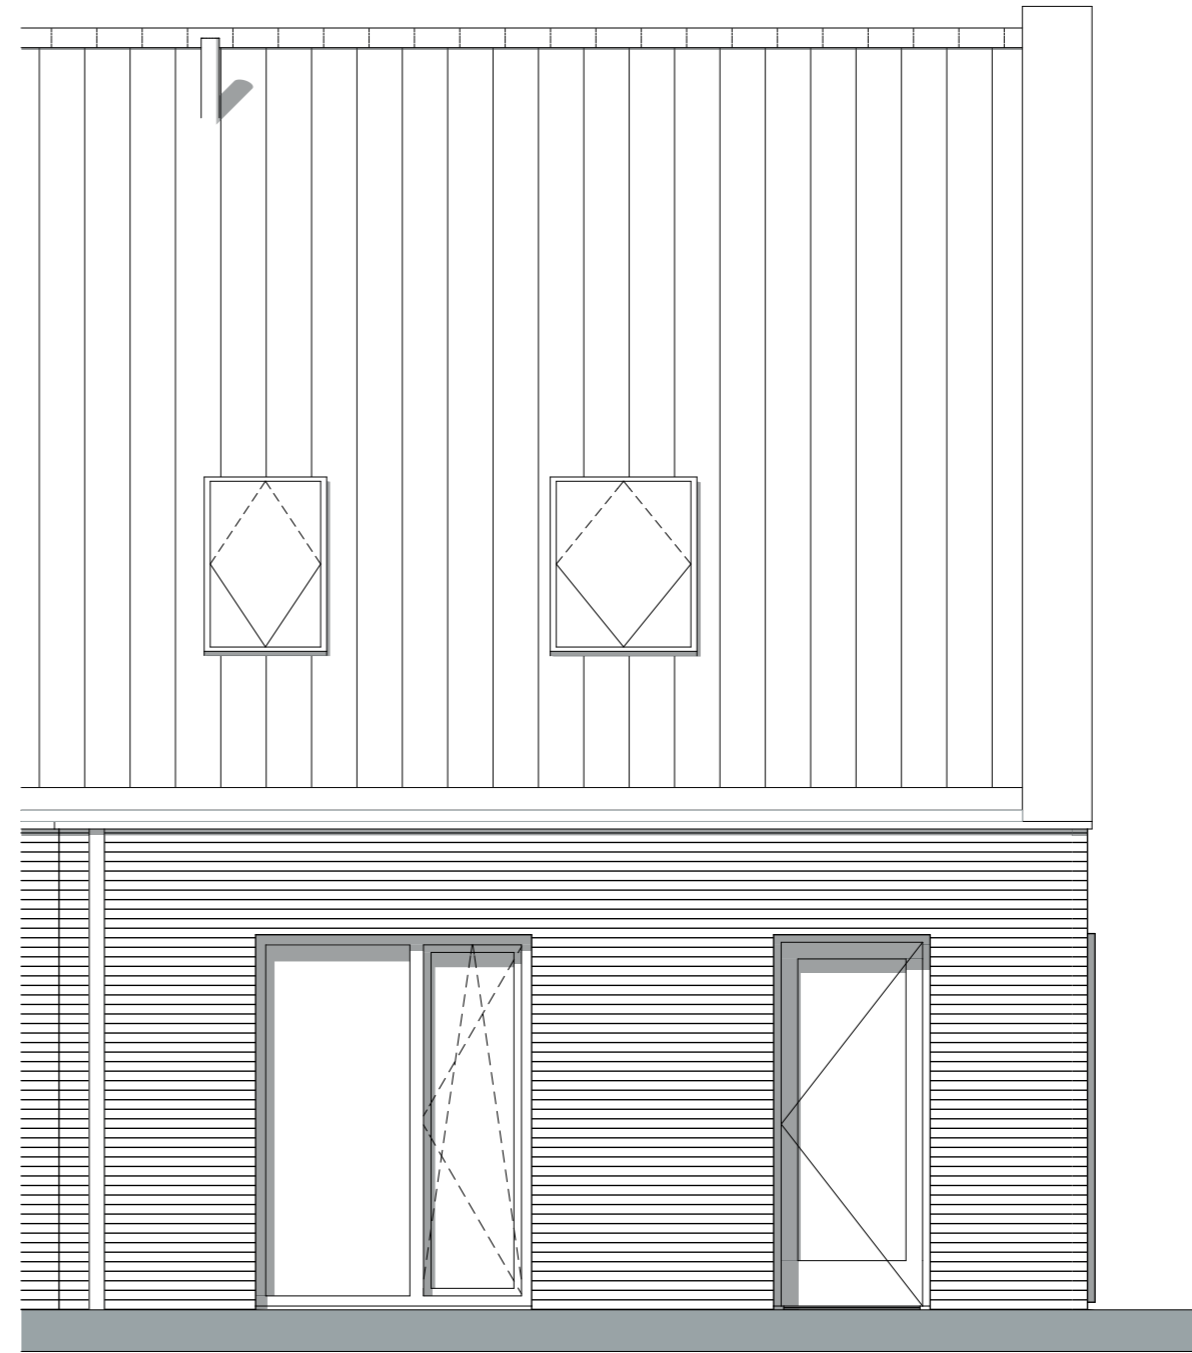

De Hoge Enk

Bouwnummer 15 - 16 (Opties)

Optietekening, Renvooi

Datum 5-7-2023

De Hoge Enk

Bouwnummer 15 - 16 (Opties)

Schaal 1:50
 Optie 1,2 meter uitbouw multifunctionele woning
 Optie, dakraam

Datum 5-7-2023

De Hoge Enk

Bouwnummer 15 - 16 (Opties)

Schaal 1:50
 Optie 2,4 meter uitbouw multifunctionele woning
 Optie, dakramen

Datum 5-7-2023

BEGANE GROND

Bouwnummer 15 - 16 (Opties)

Schaal 1:50
Optie aanbouw berging multifunctionele woning

Datum 5-7-2023

ACHTERGEVEL

De Hoge Enk

Bouwnummer 15 - 16 (Opties)

Schaal 1:50

Datum 5-7-2023

Optie indeling verdieping multifunctionele woning - badkamer

ACHTERGEVEL

De Hoge Enk

Bouwnummer 15 - 16 (Opties)

Schaal 1:50

Datum 5-7-2023

Optie indeling multifunctionele woning - berging