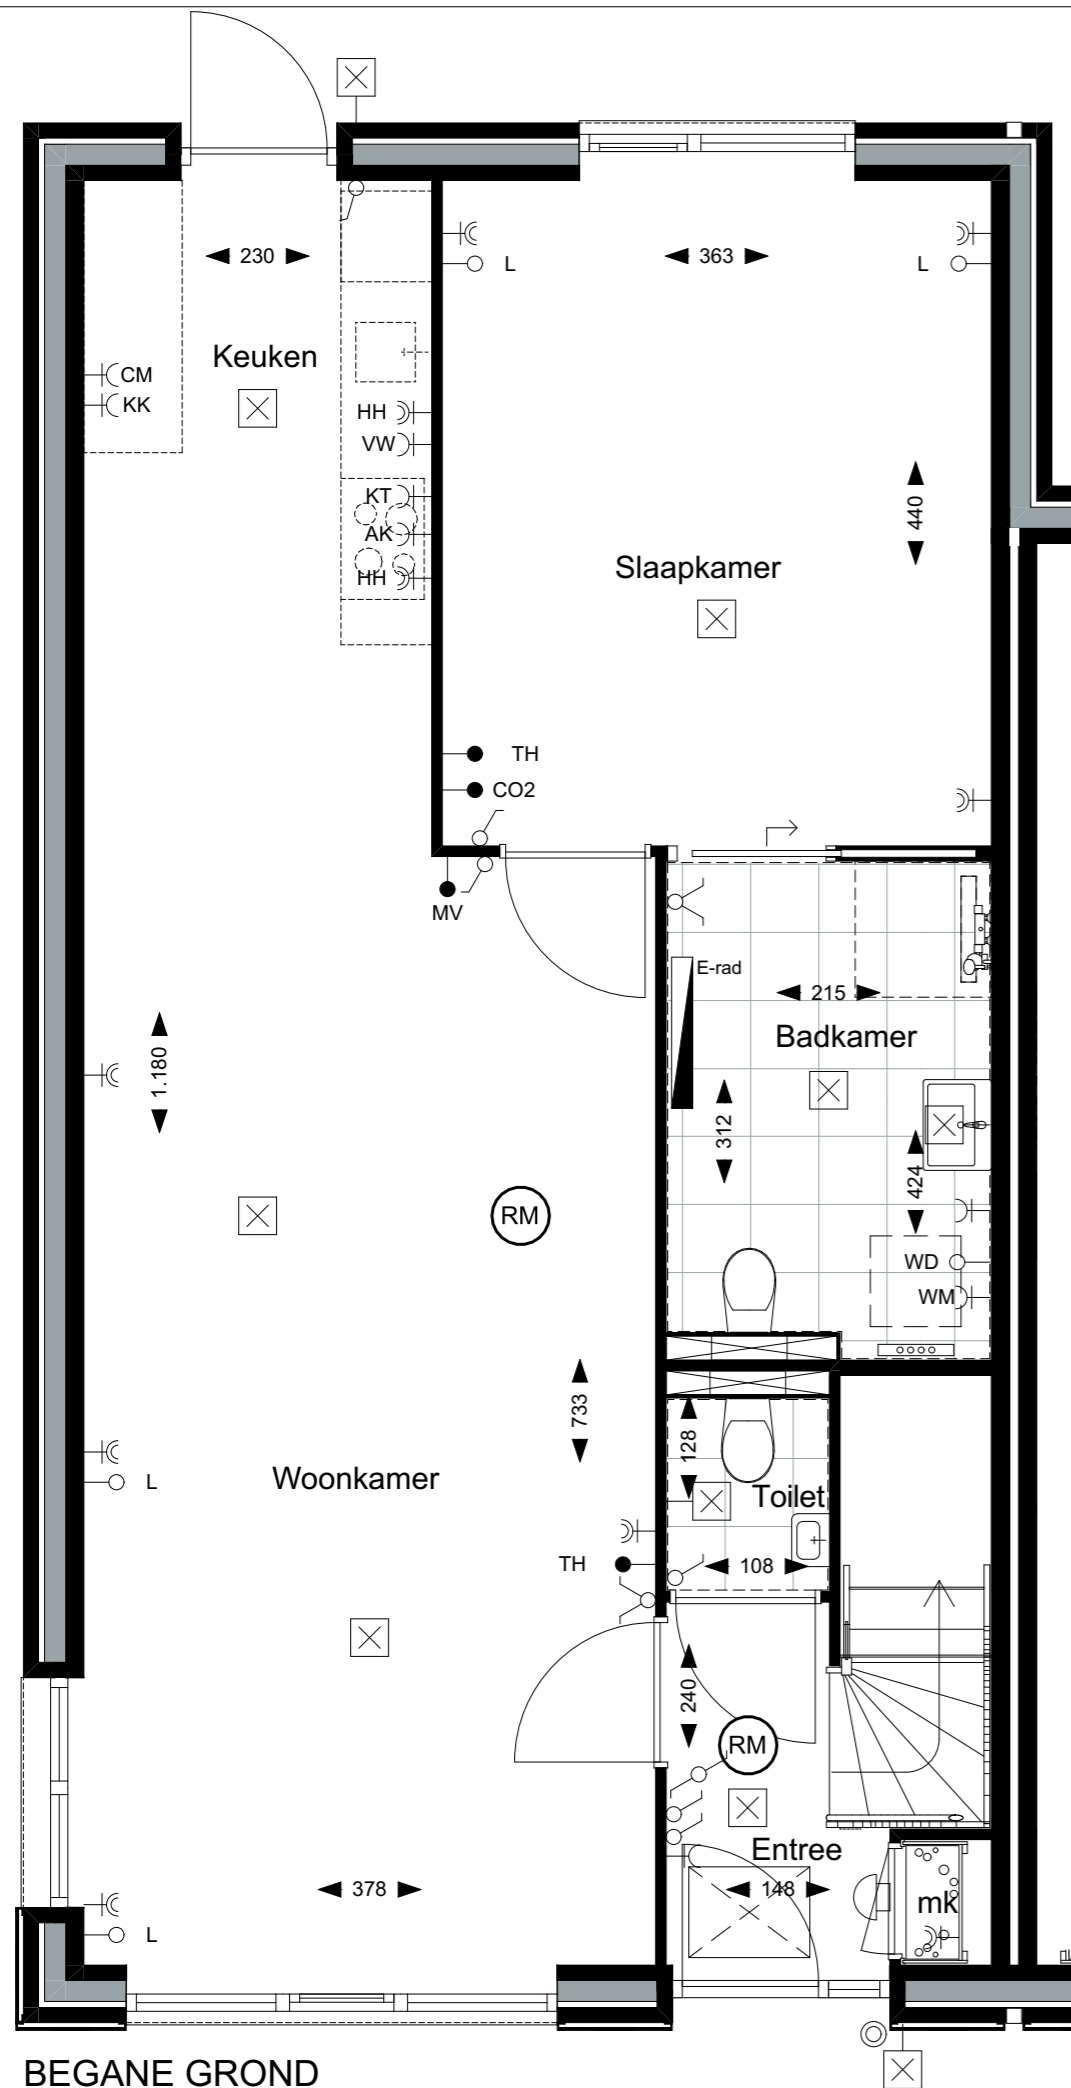

	thermostaat
	CO2 melder
	bediening mv
	schuifdeur in wand schuivend
	radiator (elektrisch)
	verdeler vloerverwarming
	mv-box
	matrand
	meterkast
	opstelplaats wasmachine/ wasdroger
	zonnepaneel (aantal PV panelen n.t.b. e.e.a. conform BENG berekening)
	draaikiepraam
	buitenunit warmtepomp

De Hoge Enk

Bouwnummer 15 - 16 (Opties)

Optietekening, Renvooi

Datum 5-7-2023

De Hoge Enk

Bouwnummer 15 - 16 (Opties)

Schaal 1:50
 Optie 1,2 meter uitbouw multifunctionele woning
 Optie, dakraam

Datum 5-7-2023

De Hoge Enk

Bouwnummer 15 - 16 (Opties)

Schaal 1:50
 Optie 2,4 meter uitbouw multifunctionele woning
 Optie, dakramen

Datum 5-7-2023

BEGANE GROND

Bouwnummer 15 - 16 (Opties)

Schaal 1:50
Optie aanbouw berging multifunctionele woning

Datum 5-7-2023

ACHTERGEVEL

De Hoge Enk

Bouwnummer 15 - 16 (Opties)

Schaal 1:50

Datum 5-7-2023

Optie indeling verdieping multifunctionele woning - badkamer

ACHTERGEVEL