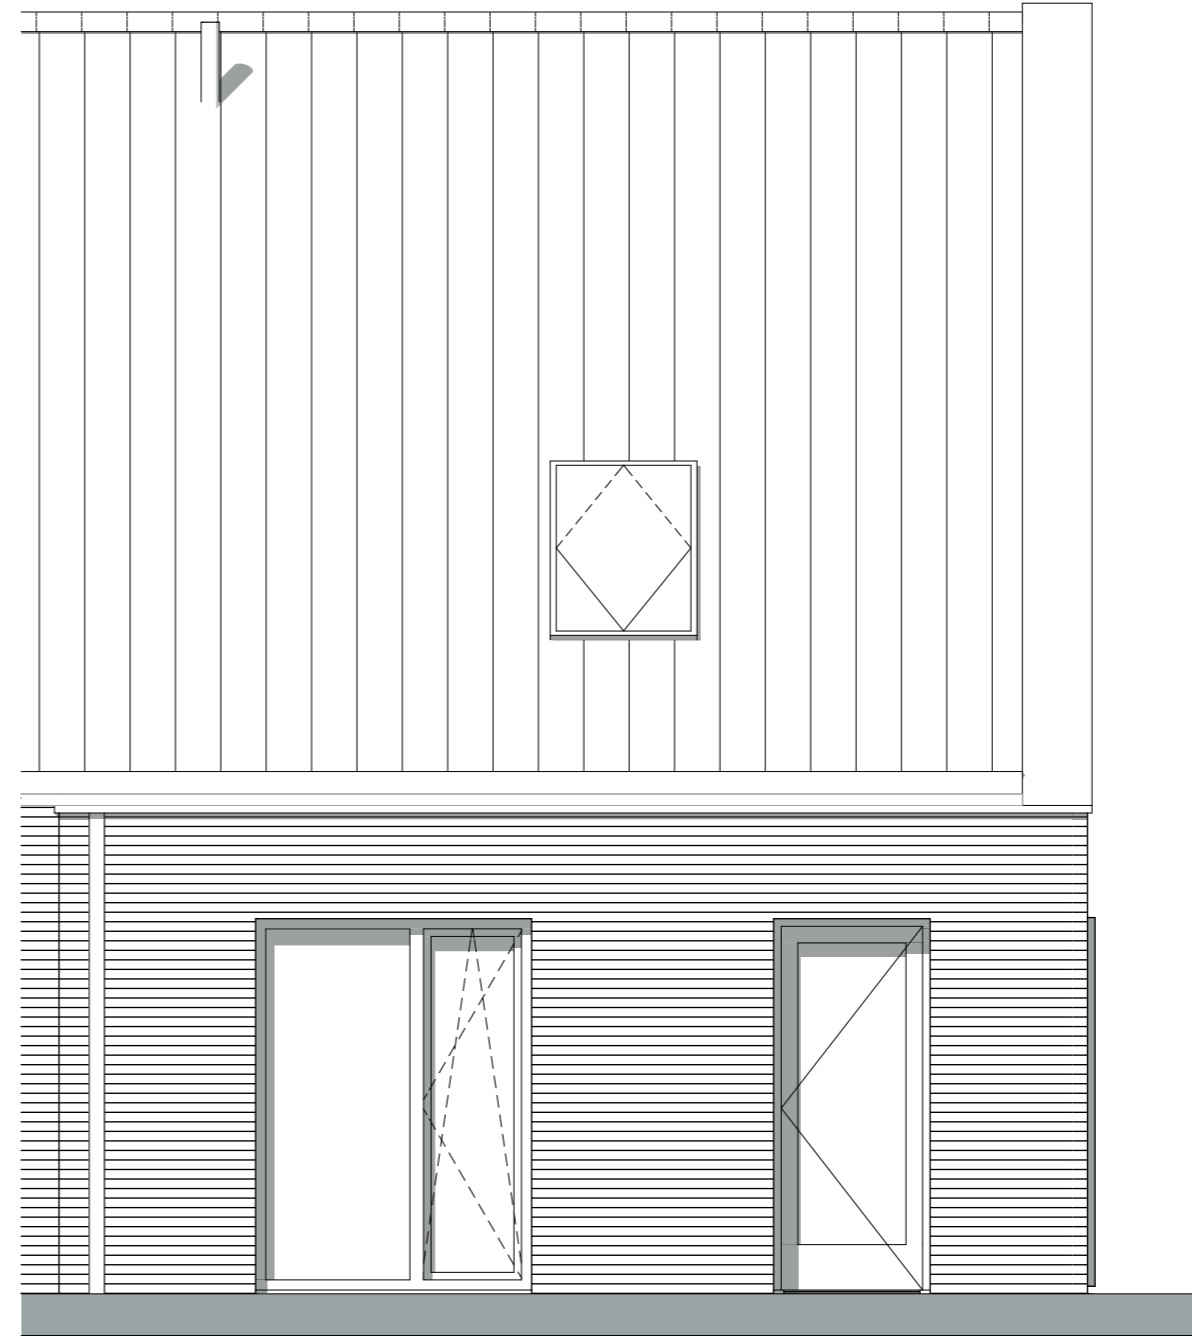

De Hoge Enk

Bouwnummer 15 - 16 (Opties)

Schaal 1:50
 Optie 2,4 meter uitbouw multifunctionele woning
 Optie, dakramen

Datum 5-7-2023

BEGANE GROND

Bouwnummer 15 - 16 (Opties)

Schaal 1:50
Optie aanbouw berging multifunctionele woning

Datum 5-7-2023

ACHTERGEVEL

De Hoge Enk

Bouwnummer 15 - 16 (Opties)

Schaal 1:50

Datum 5-7-2023

Optie indeling verdieping multifunctionele woning - badkamer

ACHTERGEVEL

De Hoge Enk

Bouwnummer 15 - 16 (Opties)

Schaal 1:50

Datum 5-7-2023

Optie indeling multifunctionele woning - berging