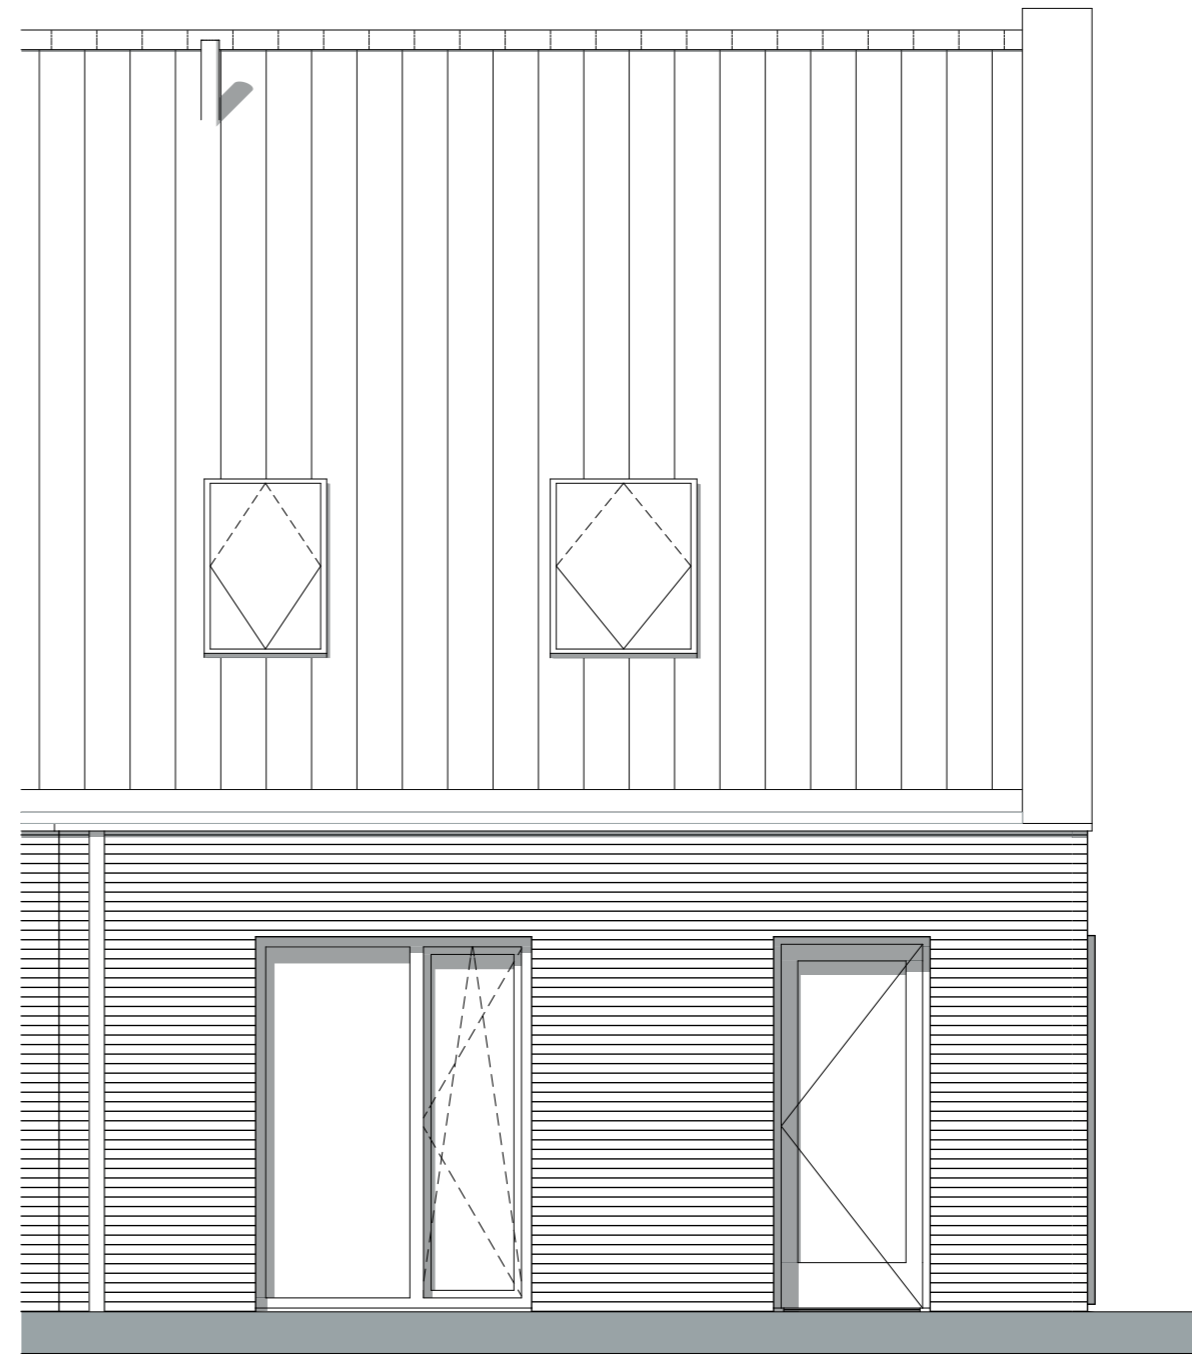

De Hoge Enk

Bouwnummer 15 - 16 (Opties)

Optietekening, Renvooi

Datum 5-7-2023

De Hoge Enk

Bouwnummer 15 - 16 (Opties)

Schaal 1:50
 Optie 1,2 meter uitbouw multifunctionele woning
 Optie, dakraam

Datum 5-7-2023

De Hoge Enk

Bouwnummer 15 - 16 (Opties)

Schaal 1:50
 Optie 2,4 meter uitbouw multifunctionele woning
 Optie, dakramen

Datum 5-7-2023

BEGANE GROND

Bouwnummer 15 - 16 (Opties)

Schaal 1:50
Optie aanbouw berging multifunctionele woning

Datum 5-7-2023

ACHTERGEVEL

De Hoge Enk

Bouwnummer 15 - 16 (Opties)

Schaal 1:50

Datum 5-7-2023

Optie indeling verdieping multifunctionele woning - badkamer

ACHTERGEVEL