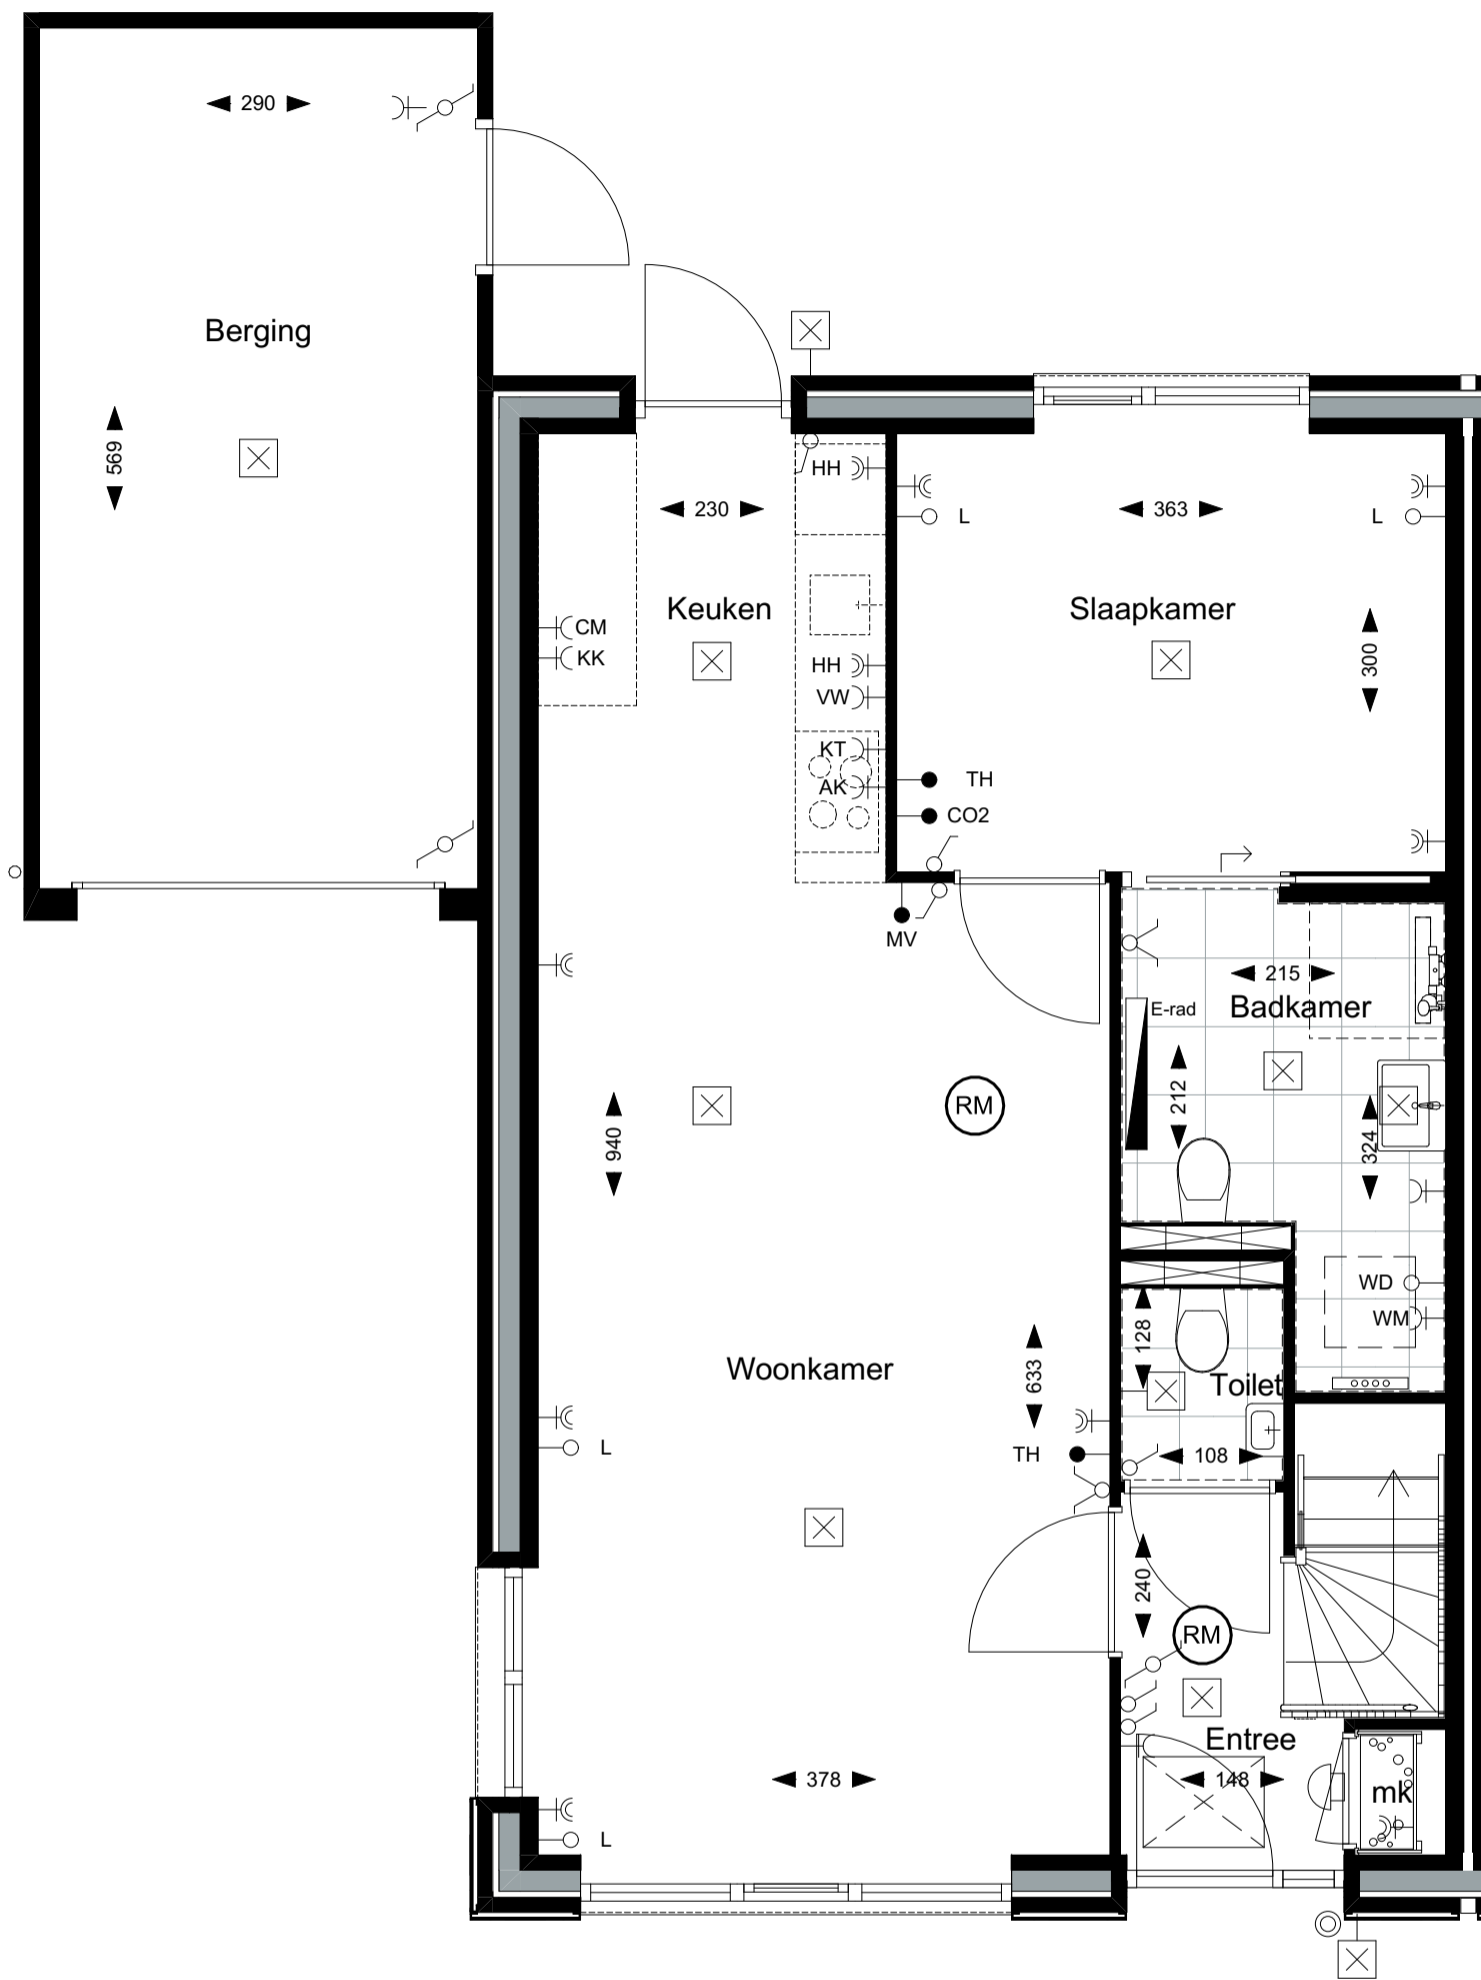

	thermostaat
	CO2 melder
	bediening mv
	schuifdeur in wand schuivend
	radiator (elektrisch)
	verdeler vloerverwarming
	mv-box
	matrand
	meterkast
	opstelplaats wasmachine/ wasdroger
	zonnepaneel (aantal PV panelen n.t.b. e.e.a. conform BENG berekening)
	draaikiepraam
	buitenunit warmtepomp

De Hoge Enk

Bouwnummer 15 - 16 (Opties)

Optietekening, Renvooi

Datum 5-7-2023

De Hoge Enk

Bouwnummer 15 - 16 (Opties)

Schaal 1:50
 Optie 1,2 meter uitbouw multifunctionele woning
 Optie, dakraam

Datum 5-7-2023

De Hoge Enk

Bouwnummer 15 - 16 (Opties)

Schaal 1:50
 Optie 2,4 meter uitbouw multifunctionele woning
 Optie, dakramen

Datum 5-7-2023

BEGANE GROND

Bouwnummer 15 - 16 (Opties)

Schaal 1:50
Optie aanbouw berging multifunctionele woning

Datum 5-7-2023

ACHTERGEVEL

De Hoge Enk

Bouwnummer 15 - 16 (Opties)

Schaal 1:50

Datum 5-7-2023

Optie indeling verdieping multifunctionele woning - badkamer

ACHTERGEVEL