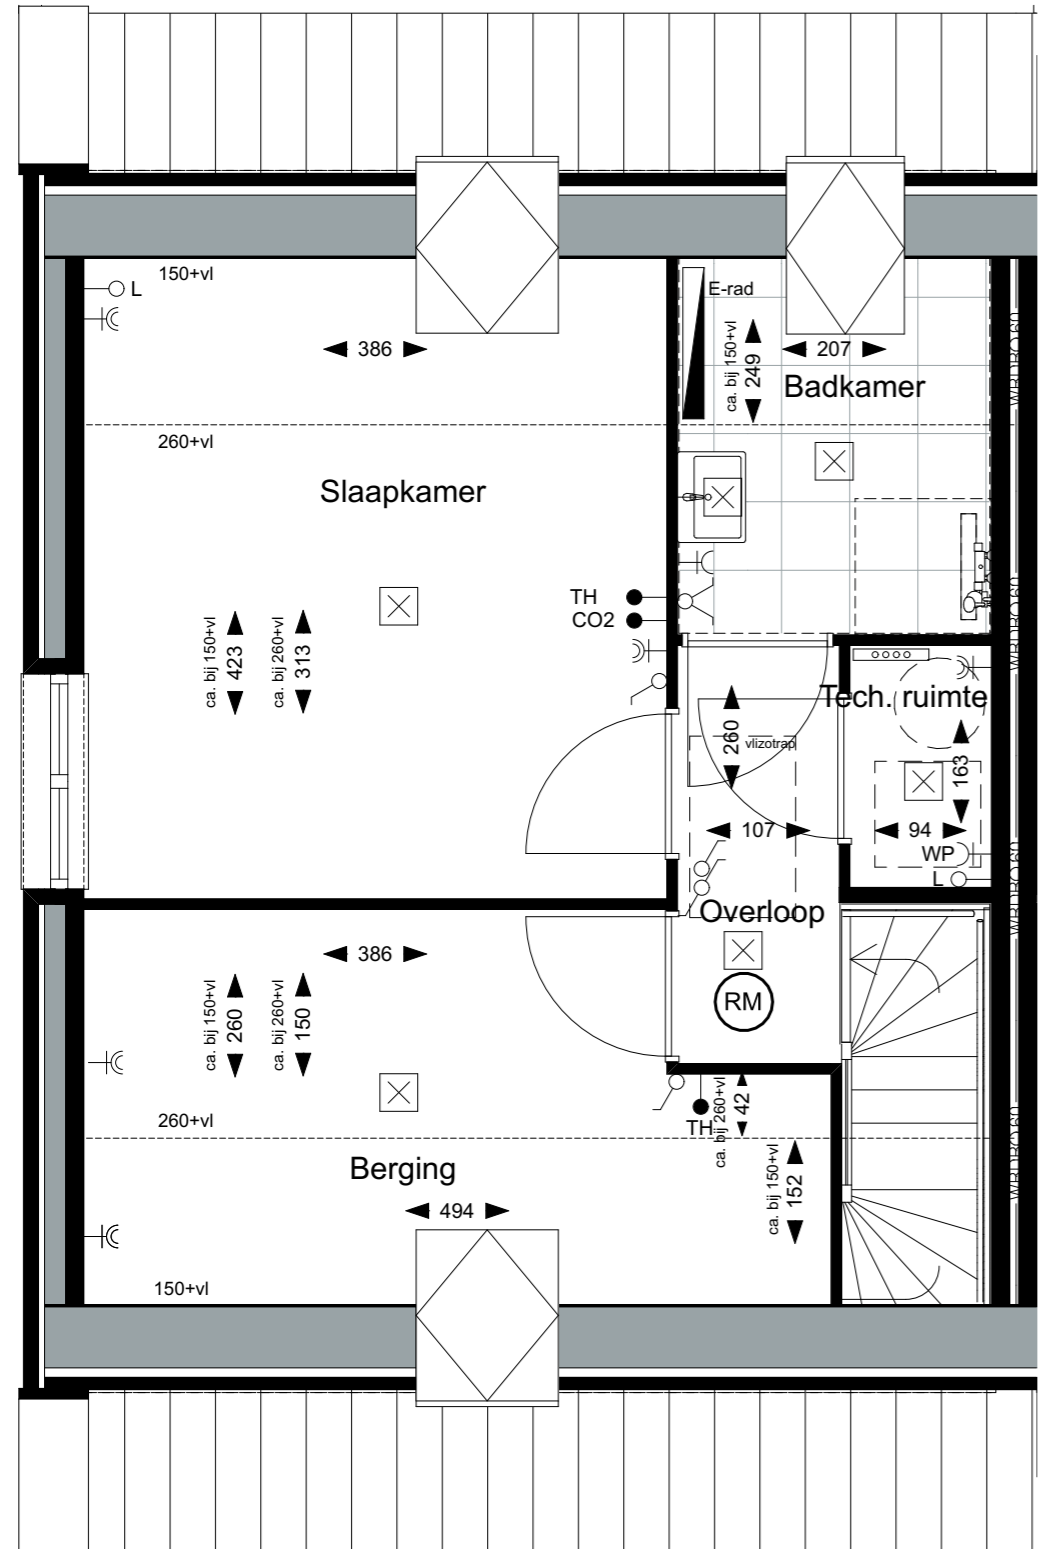

	thermostaat
	CO2 melder
	bediening mv
	schuifdeur in wand schuivend
	radiator (elektrisch)
	verdeler vloerverwarming
	mv-box
	matrand
	meterkast
	opstelplaats wasmachine/ wasdroger
	zonnepaneel (aantal PV panelen n.t.b. e.e.a. conform BENG berekening)
	draaikiepraam
	buitenunit warmtepomp

De Hoge Enk

Bouwnummer 15 - 16 (Opties)

Optietekening, Renvooi

Datum 5-7-2023

De Hoge Enk

Bouwnummer 15 - 16 (Opties)

Schaal 1:50
 Optie 1,2 meter uitbouw multifunctionele woning
 Optie, dakraam

Datum 5-7-2023

De Hoge Enk

Bouwnummer 15 - 16 (Opties)

Schaal 1:50
 Optie 2,4 meter uitbouw multifunctionele woning
 Optie, dakramen

Datum 5-7-2023

BEGANE GROND

Bouwnummer 15 - 16 (Opties)

Schaal 1:50
Optie aanbouw berging multifunctionele woning

Datum 5-7-2023

ACHTERGEVEL

De Hoge Enk

Bouwnummer 15 - 16 (Opties)

Schaal 1:50

Datum 5-7-2023

Optie indeling verdieping multifunctionele woning - badkamer

ACHTERGEVEL