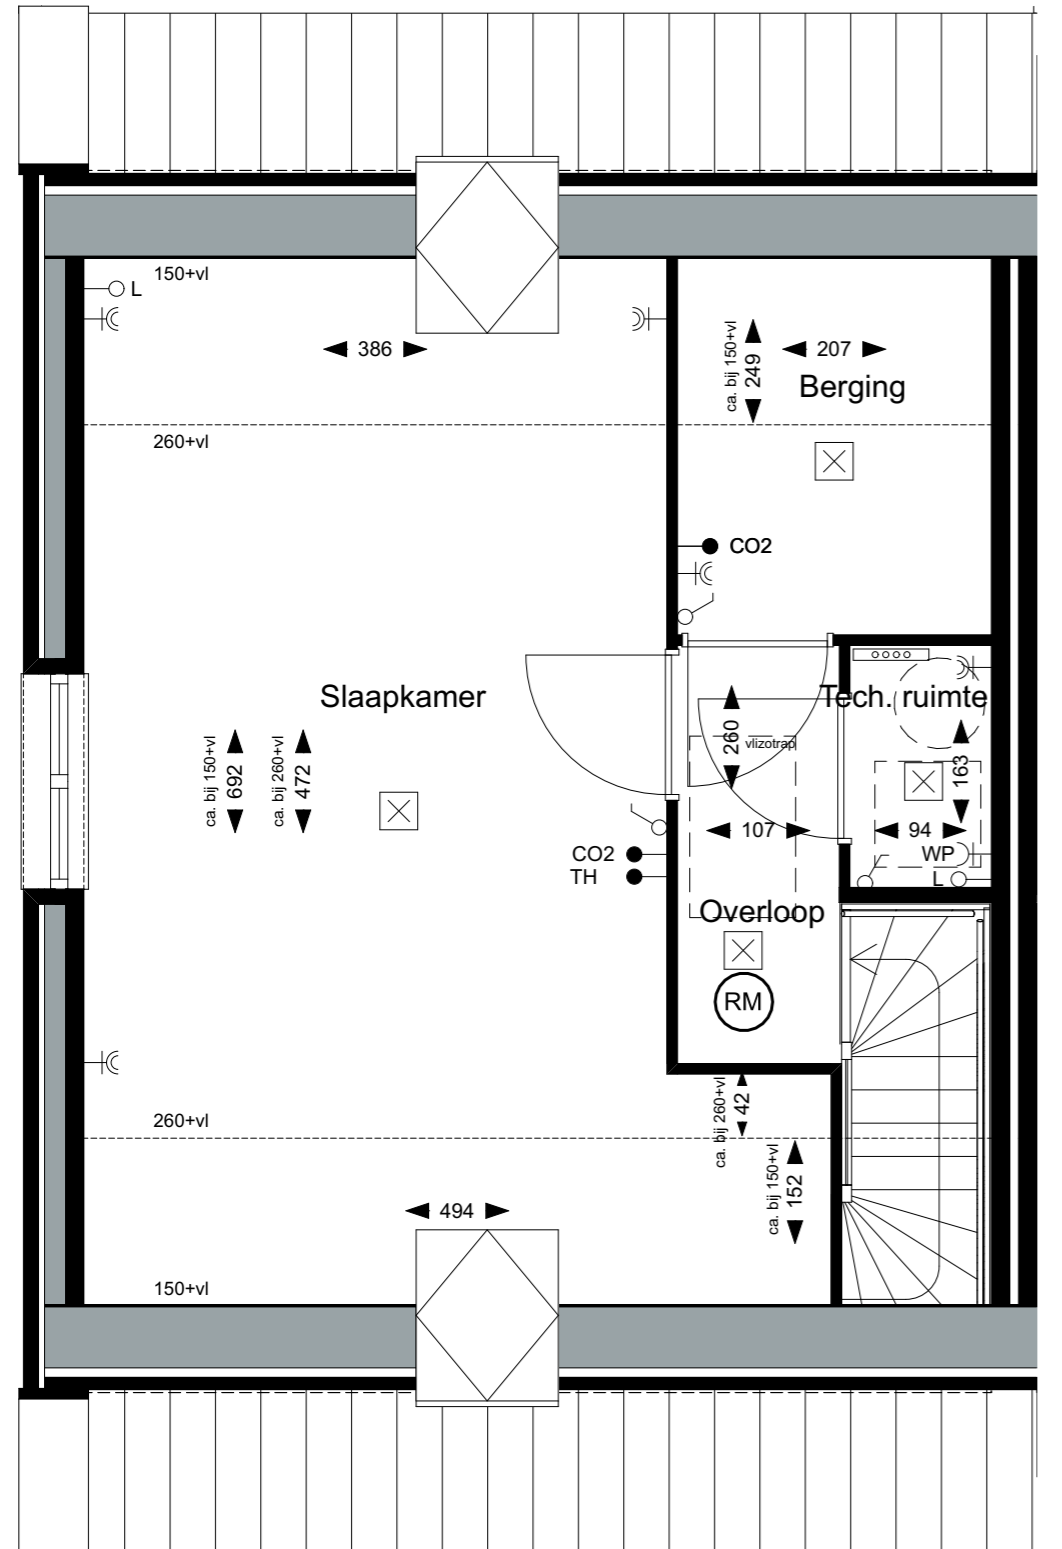

	thermostaat
	CO2 melder
	bediening mv
	schuifdeur in wand schuivend
	radiator (elektrisch)
	verdeler vloerverwarming
	mv-box
	matrand
	meterkast
	opstelplaats wasmachine/ wasdroger
	zonnepaneel (aantal PV panelen n.t.b. e.e.a. conform BENG berekening)
	draaikiepraam
	buitenunit warmtepomp

De Hoge Enk

Bouwnummer 15 - 16 (Opties)

Schaal 1:50
 Optie 2,4 meter uitbouw multifunctionele woning
 Optie, dakramen

Datum 5-7-2023

BEGANE GROND

Bouwnummer 15 - 16 (Opties)

Schaal 1:50
Optie aanbouw berging multifunctionele woning

Datum 5-7-2023

ACHTERGEVEL

De Hoge Enk

Bouwnummer 15 - 16 (Opties)

Schaal 1:50

Datum 5-7-2023

Optie indeling verdieping multifunctionele woning - badkamer

ACHTERGEVEL

De Hoge Enk

Bouwnummer 15 - 16 (Opties)

Schaal 1:50

Datum 5-7-2023

Optie indeling multifunctionele woning - berging