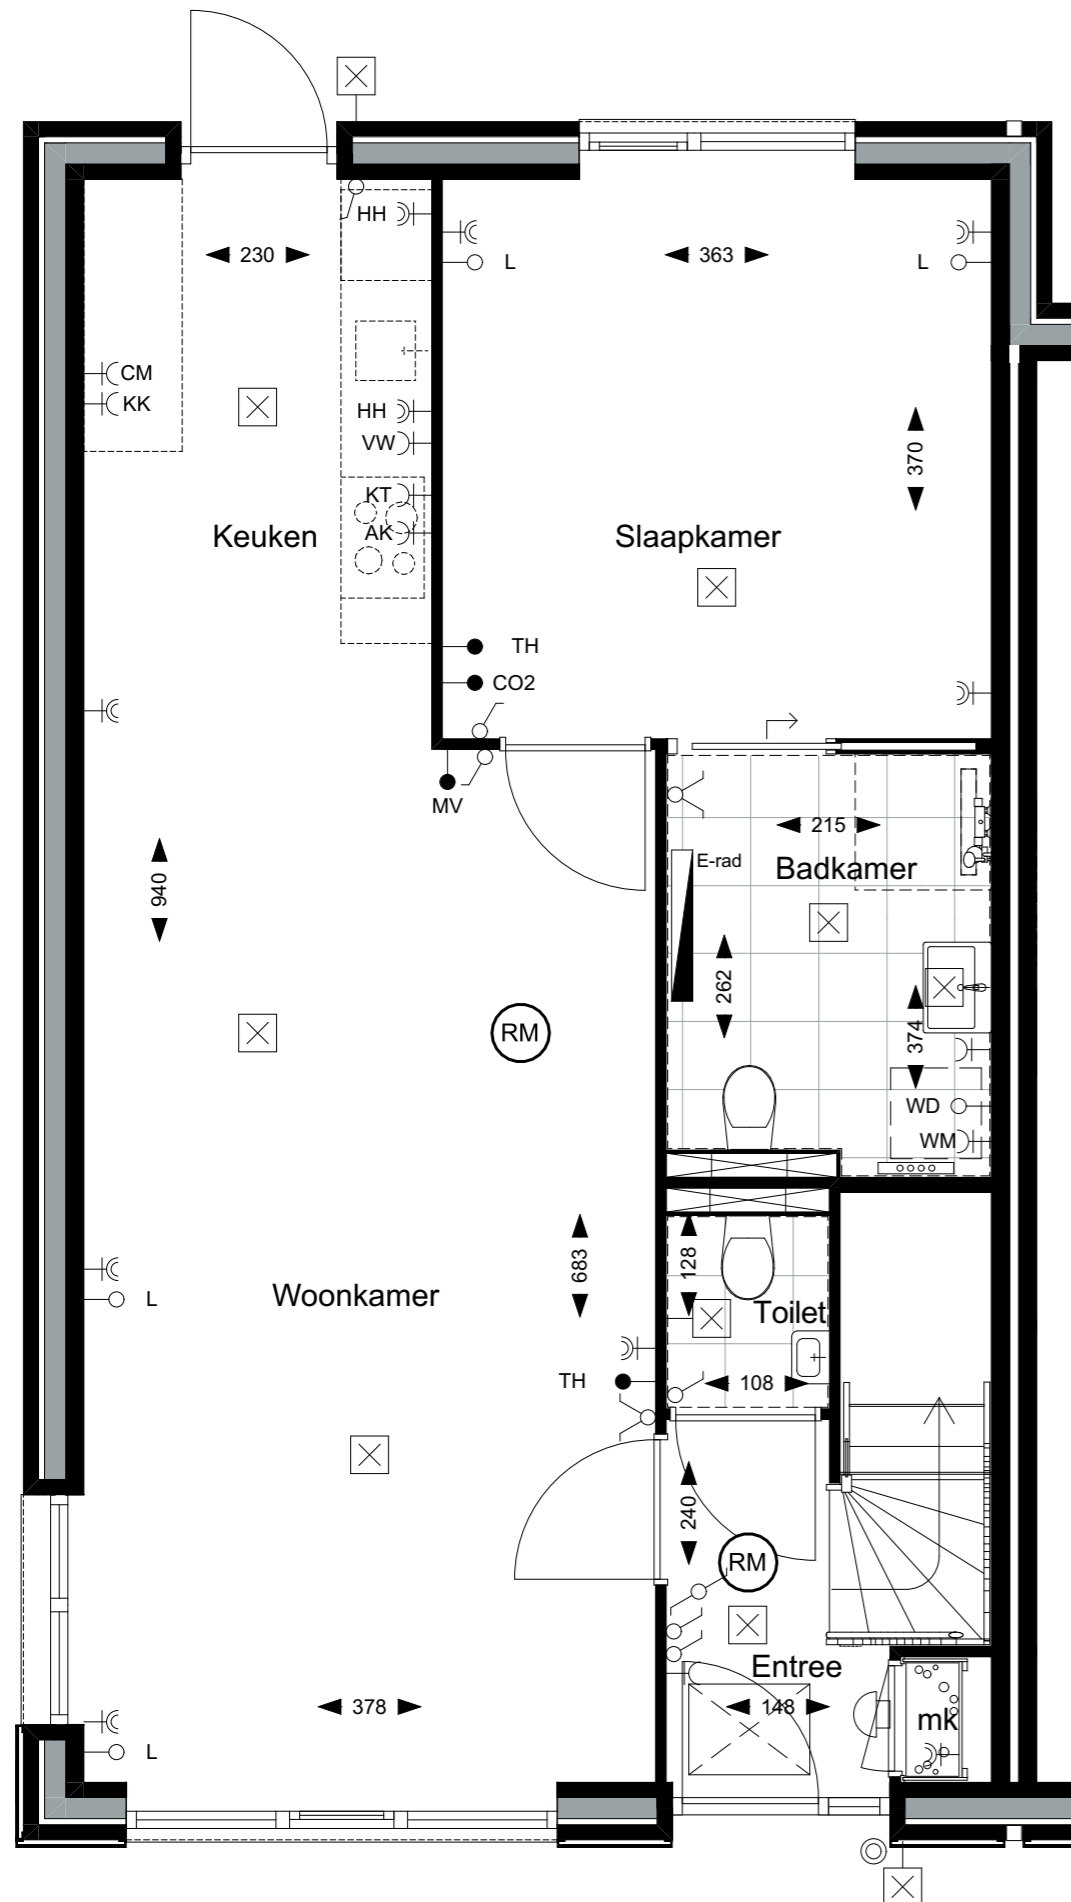

RENVOOI

	enkele schakelaar
	dubbele schakelaar
	wissel schakelaar
	enkele wandcontactdoos
	dubbele wandcontactdoos
	dubbele wandcontactdoos, huishoudelijk gebruik keuken
	enkele wandcontactdoos, kooktoestel
	enkele wandcontactdoos, vaatwasser
	enkele wandcontactdoos, wasmachine
	enkele wandcontactdoos, koelkast
	enkele wandcontactdoos, combi-magnetron
	enkele wandcontactdoos, afzuigkap
	enkele wandcontactdoos, mv-box
	enkele wandcontactdoos, warmtepomp
	enkele wandcontactdoos, omvormer PV panelen
	plafond lichtpunt
	wand lichtpunt
	rookmelder
	drukknop bel
	schel
	loze leiding t.b.v. wasdroger
	loze leiding t.b.v. telefoon/cai/data

	thermostaat
	CO2 melder
	bediening mv
	schuifdeur in wand schuivend
	radiator (elektrisch)
	verdeler vloerverwarming
	mv-box
	matrand
	meterkast
	opstelplaats wasmachine/ wasdroger
	zonnepaneel (aantal PV panelen n.t.b. e.e.a. conform BENG berekening)
	draaikiepraam
	buitenunit warmtepomp

De Hoge Enk

Bouwnummer 15 - 16 (Opties)

Optietekening, Renvooi

Datum 5-7-2023

De Hoge Enk

Bouwnummer 15 - 16 (Opties)

Schaal 1:50
 Optie 1,2 meter uitbouw multifunctionele woning
 Optie, dakraam

Datum 5-7-2023

Datum 5-7-2023

ACHTERGEVEL

De Hoge Enk

Bouwnummer 15 - 16 (Opties)

Schaal 1:50

Datum 5-7-2023

Optie indeling verdieping multifunctionele woning - badkamer

ACHTERGEVEL